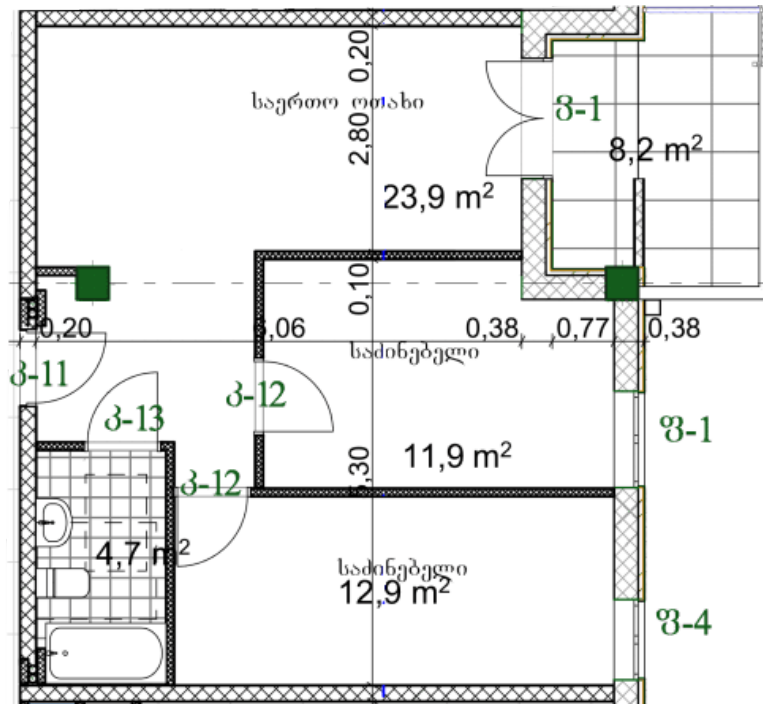

## ბინა # 2

საერთო ფართობი: 63.1 მ<sup>2</sup>

შიდა ფართობი: 54.9 მ<sup>2</sup>

აივანი: 8.2 მ<sup>2</sup>