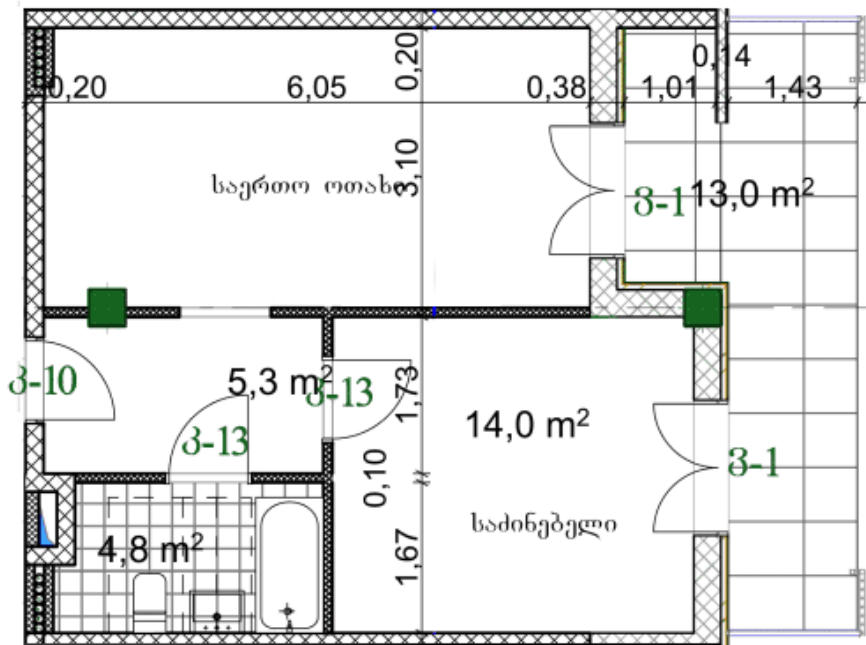

ბინა # 3

საერთო ფართობი: 56.9 მ²
 აივანი: 13 მ²

შიდა ფართობი: 43.9 მ²