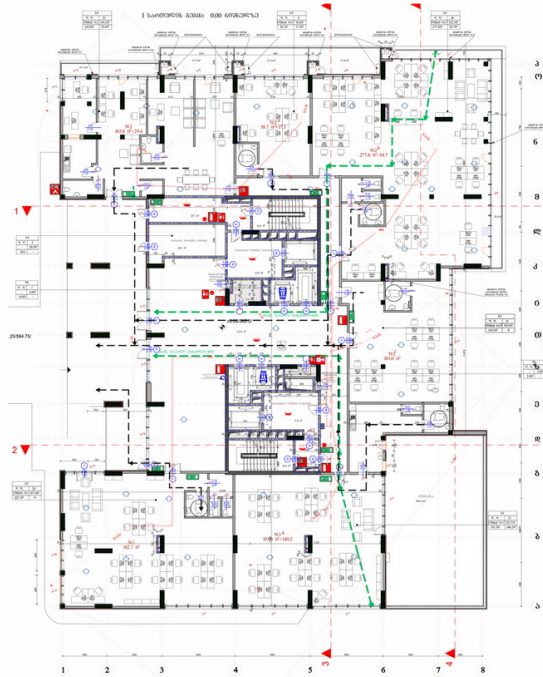

სახლი პოლიტეკნოსკაიაზე | თბილისი

კომერციული ფართი | ოფისი # 1a

საერთო ფართობი: 331.7 მ²
აივანი: 140.2 მ²

შიდა ფართობი: 191.5 მ²