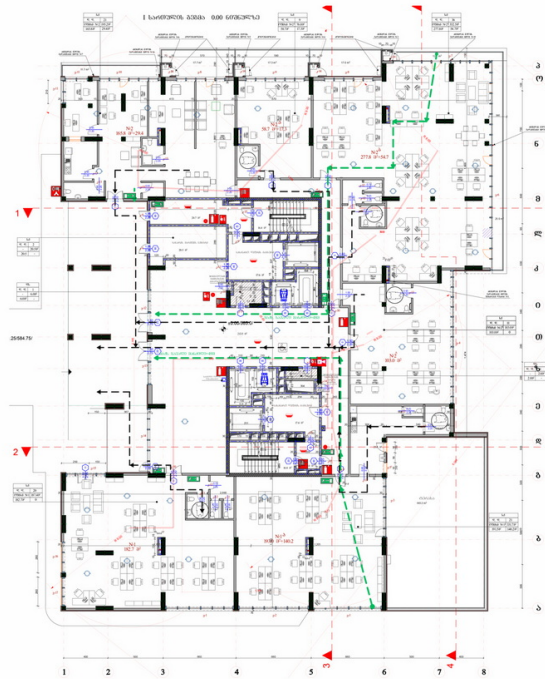

სახლი პოლიტეკოსკაიაზე | თბილისი

კომერციული ფართი | ოფისი # 1a

საერთო ფართობი: 331.7 მ²
აივანი: 140.2 მ²

შიდა ფართობი: 191.5 მ²