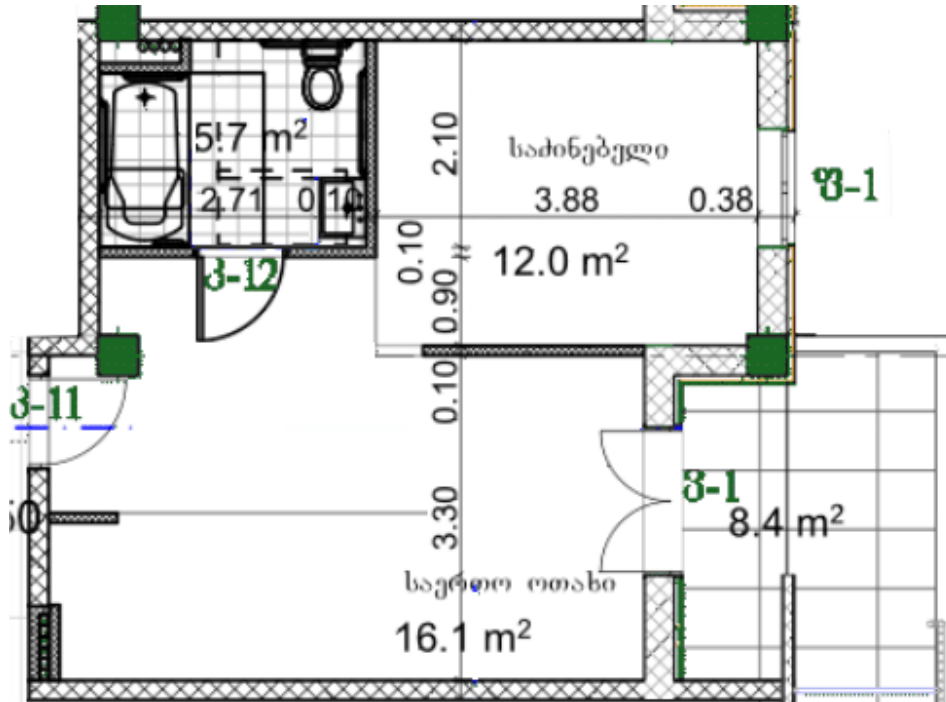

ბინა # 4

საერთო ფართობი: 49.4 მ<sup>2</sup>

შიდა ფართობი: 41 მ<sup>2</sup>

აივანი: 8.4 მ<sup>2</sup>