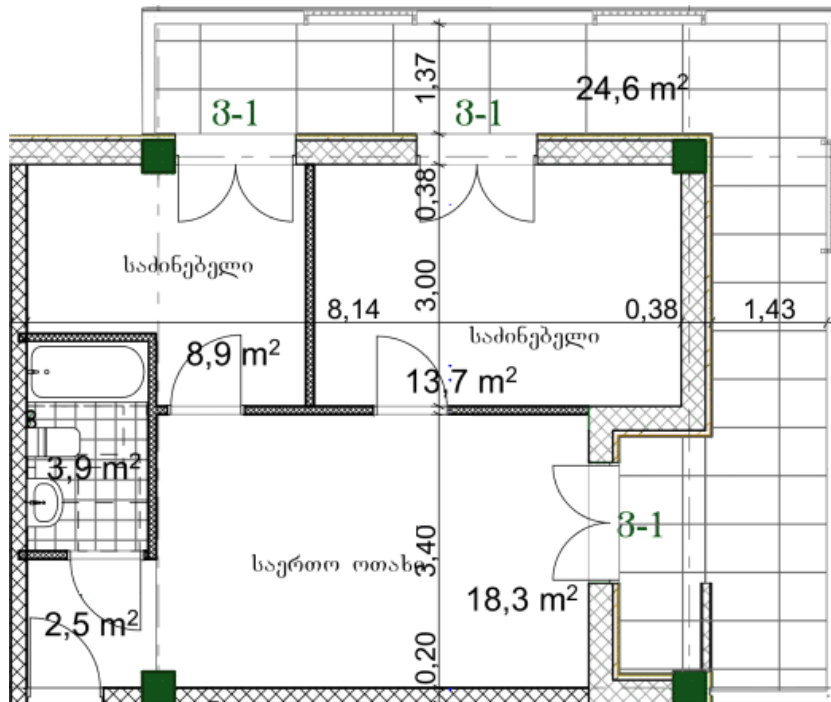

ბინა # 5

საერთო ფართობი: 73.3 მ²

შიდა ფართობი: 48.7 მ²

აივანი: 24.6 მ²