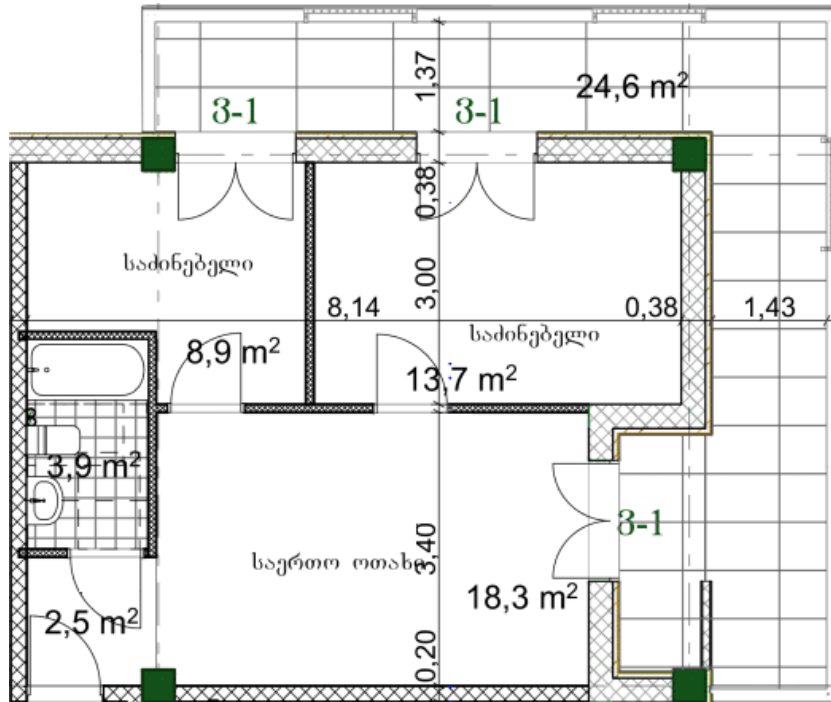

ბინა # 5

საერთო ფართობი: 73.3 მ²

შიდა ფართობი: 48.7 მ²

აივანი: 24.6 მ²