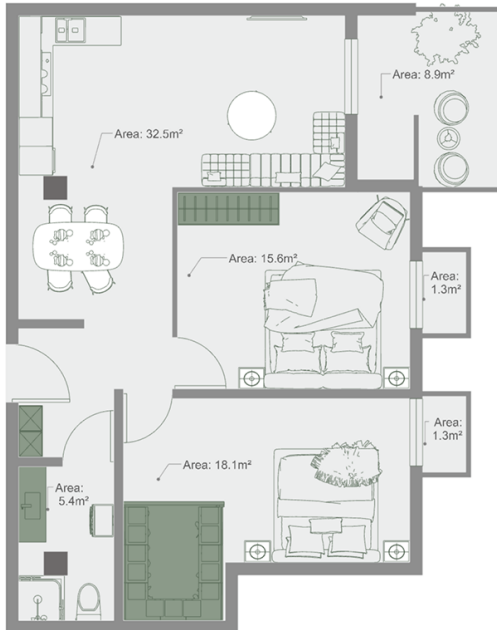

ბინა # 6

საერთო ფართობი: 84.4 მ²
აივანი: 8.9, 1.3, 1.3 მ²

შიდა ფართობი: 72.9 მ²