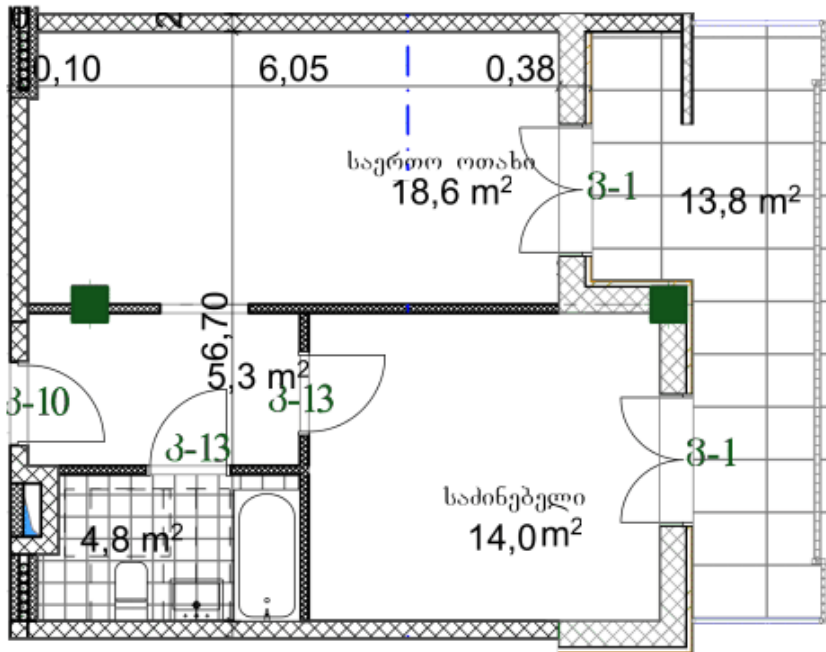

ბინა # 7

საერთო ფართობი: 57.7 მ²
 აივანი: 13.8 მ²

შიდა ფართობი: 43.9 მ²