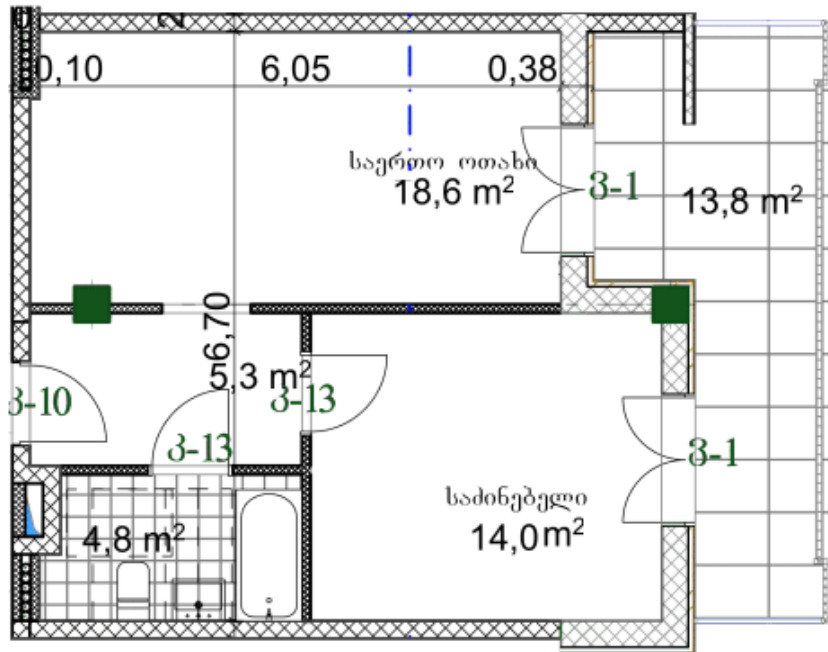

## ბინა # 7

საერთო ფართობი: 57.7 მ<sup>2</sup>  
 აივანი: 13.8 მ<sup>2</sup>

შიდა ფართობი: 43.9 მ<sup>2</sup>