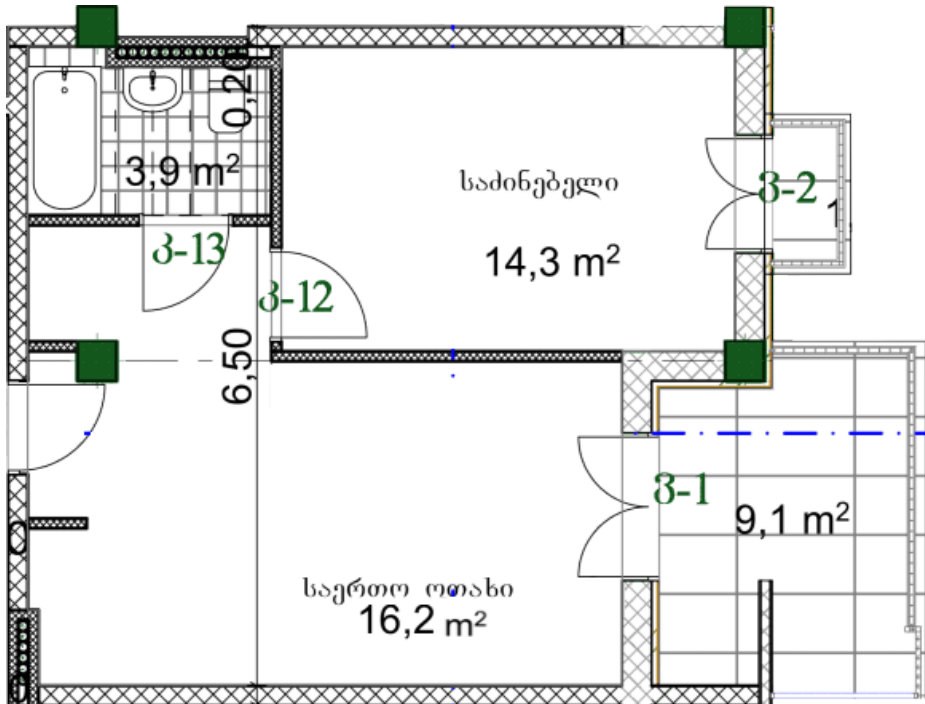

ბინა # 8

საერთო ფართობი: 52.7 მ²

შიდა ფართობი: 42.3 მ²

აივანი: 9.1, 1.3 მ²