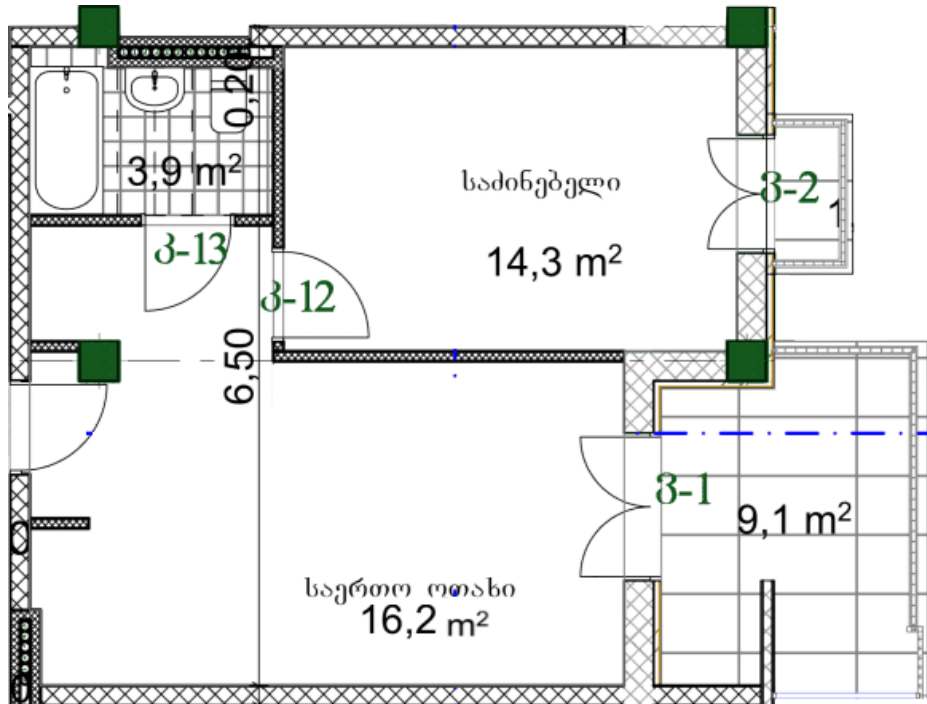

ბინა # 8

საერთო ფართობი: 52.7 მ²

შიდა ფართობი: 42.3 მ²

აივანი: 9.1, 1.3 მ²