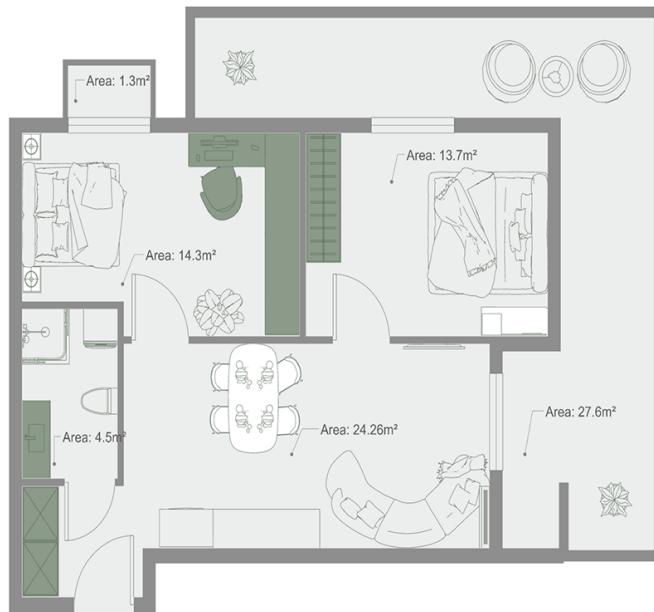

ბინა # 9

Net Floor Area: 89.3m²

საერთო ფართობი: 89.3 მ²
აივანი: 27.6, 1.3 მ²

შიდა ფართობი: 60.4 მ²