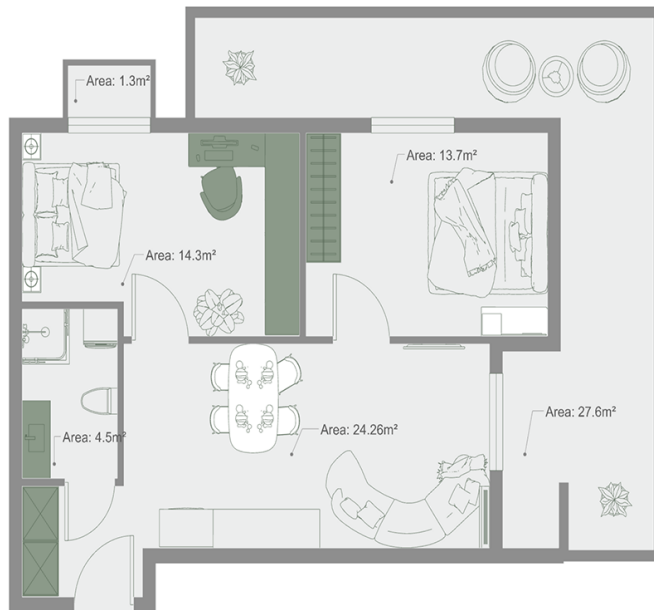

## ბინა # 9

Net Floor Area: 89.3m<sup>2</sup>

საერთო ფართობი: 89.3 მ<sup>2</sup>  
აივანი: 27.6, 1.3 მ<sup>2</sup>

შიდა ფართობი: 60.4 მ<sup>2</sup>