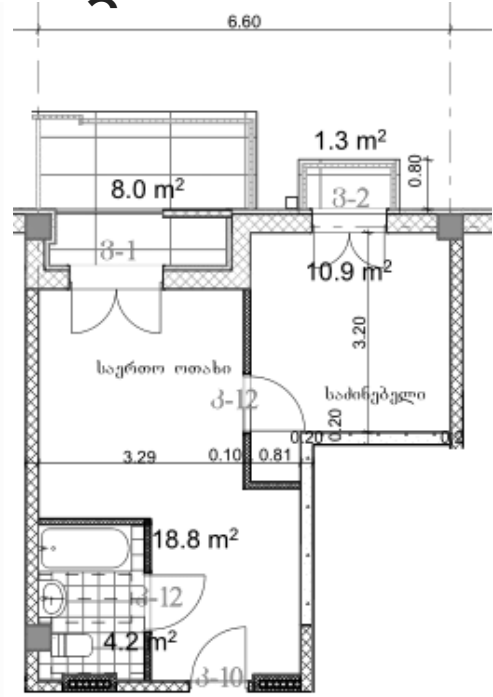

ბ

საერთო ფართობი: 43.9 მ<sup>2</sup>  
 აივანი: 1.3,8 მ<sup>2</sup>

შიდა ფართობი: 34.6 მ<sup>2</sup>