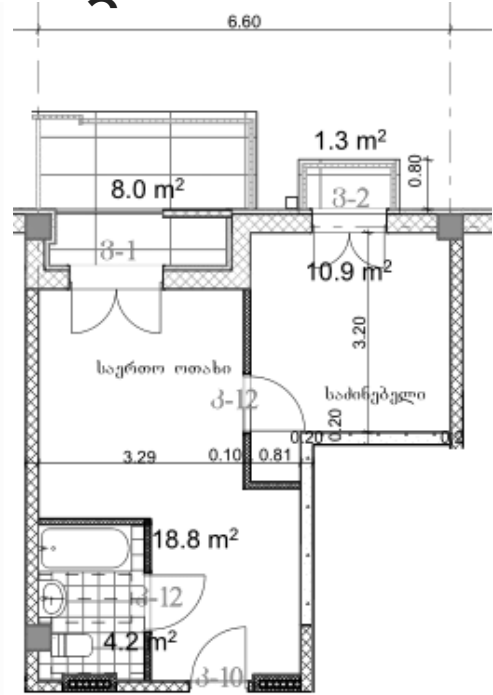

ბ

საერთო ფართობი: 43.9 მ²
 აივანი: 1.3,8 მ²

შიდა ფართობი: 34.6 მ²