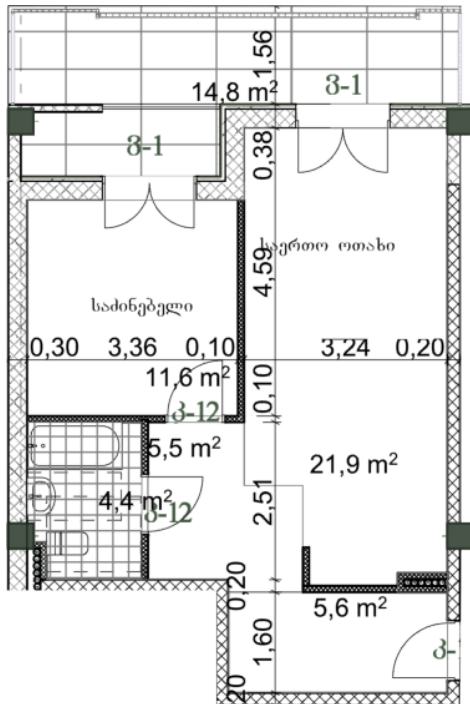

ბინა # 11

საერთო ფართობი: 64.9 მ²

შიდა ფართობი: 50.1 მ²

აივანი: 14.8 მ²