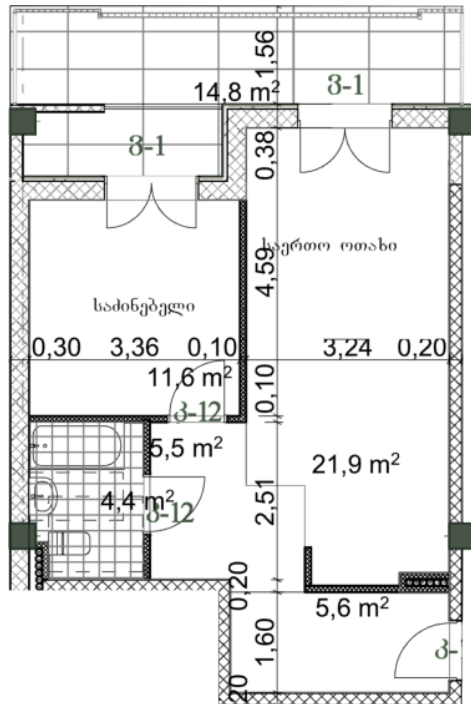

ბინა # 11

საერთო ფართობი: 64.9 მ²
 აივანი: 14.8 მ²

შიდა ფართობი: 50.1 მ²