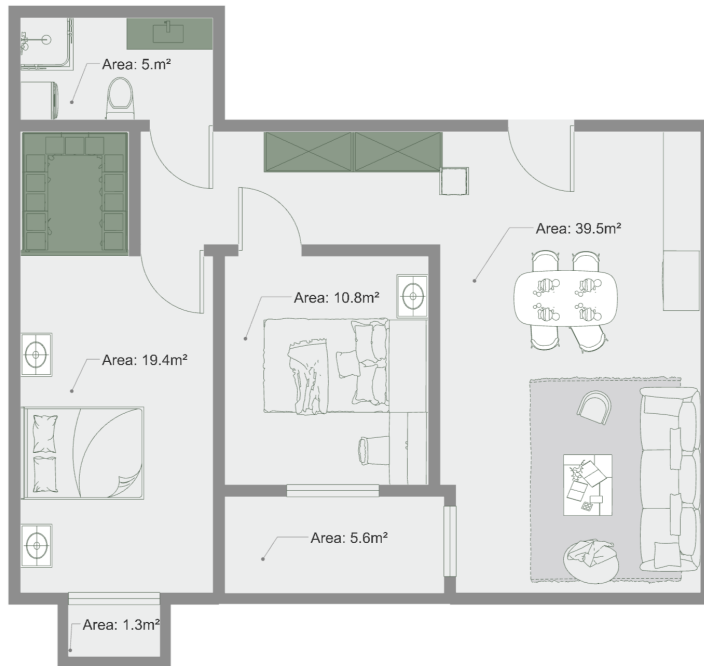

ბინა # 12

საერთო ფართობი: 83.1 მ²
აივანი: 1.3, 5.6 მ²

შიდა ფართობი: 76.2 მ²