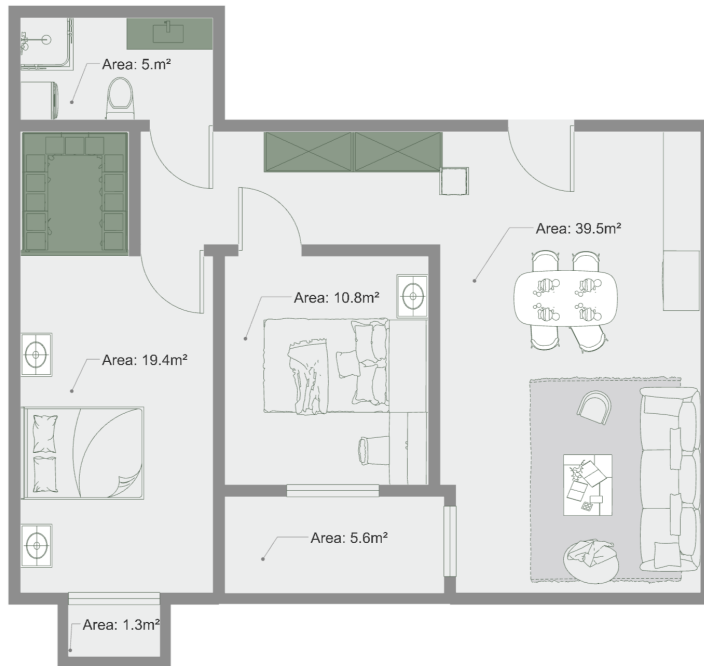

## ბინა # 12

საერთო ფართობი: 83.1 მ<sup>2</sup>  
აივანი: 1.3, 5.6 მ<sup>2</sup>

შიდა ფართობი: 76.2 მ<sup>2</sup>