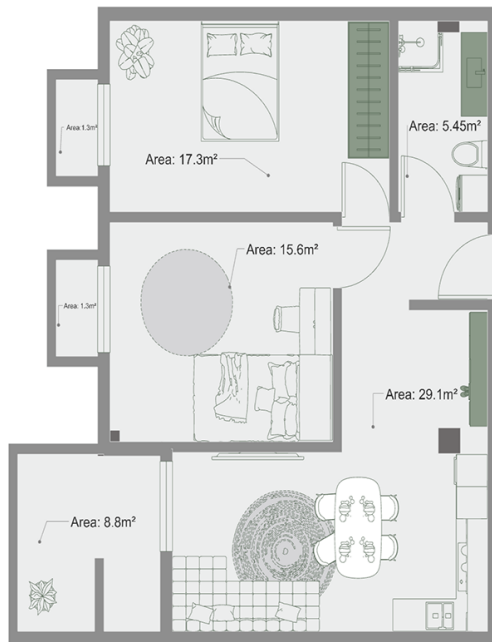

ბინა # 13

საერთო ფართობი: 80.6 მ²

შიდა ფართობი: 69.2 მ²

აივანი: 1.3, 1.3, 8.8 მ²