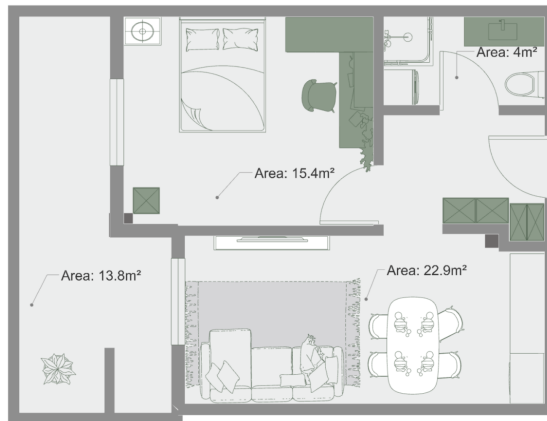

## ბინა # 14

საერთო ფართობი: 57 მ<sup>2</sup>  
აივანი: 13.8 მ<sup>2</sup>

შიდა ფართობი: 43.2 მ<sup>2</sup>