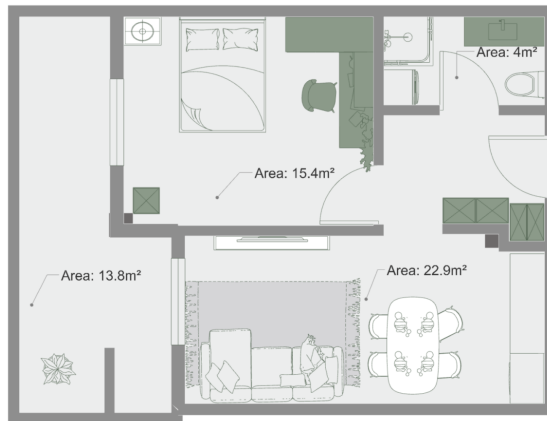

ბინა # 14

საერთო ფართობი: 57 მ²
აივანი: 13.8 მ²

შიდა ფართობი: 43.2 მ²