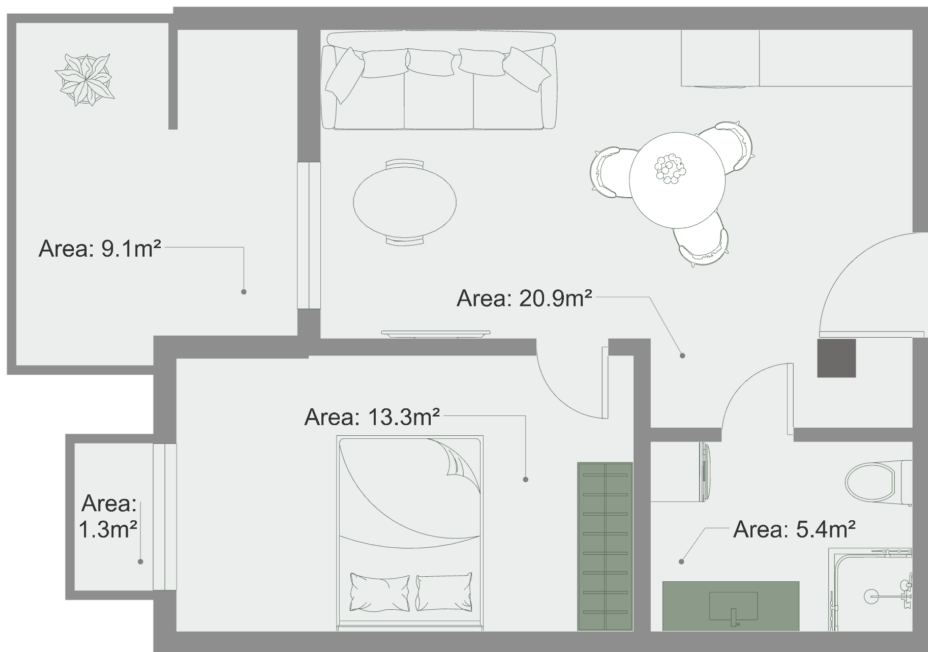

ბინა # 15

საერთო ფართობი: 53.7 მ²
აივანი: 9.1, 1.3 მ²

შიდა ფართობი: 43.3 მ²