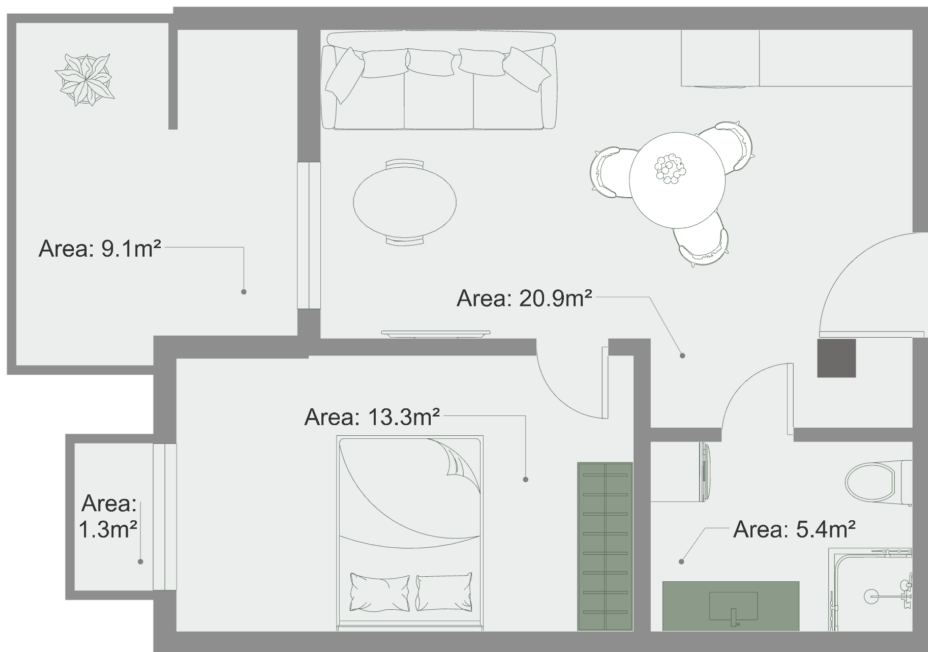

ბინა # 15

საერთო ფართობი: 53.7 მ²

შიდა ფართობი: 43.3 მ²

აივანი: 9.1, 1.3 მ²