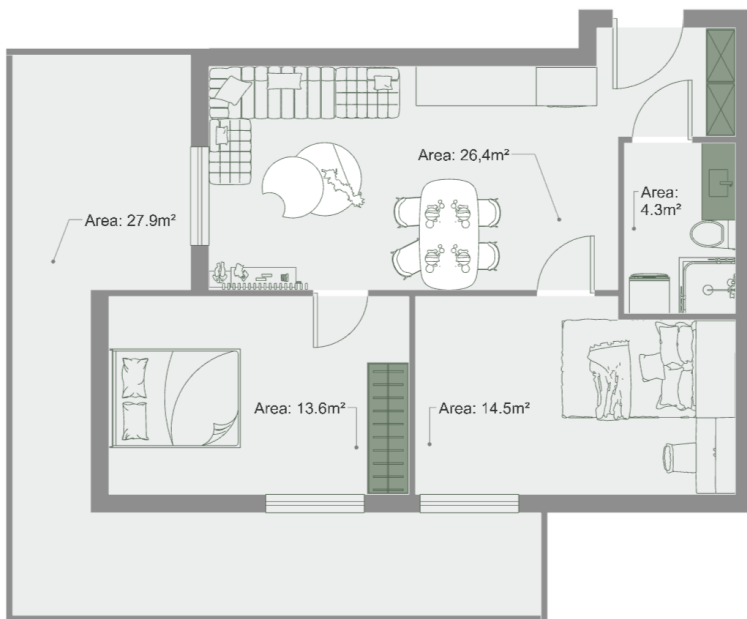

ბინა # 16

საერთო ფართობი: 88.2 მ²
აივანი: 27.9 მ²

შიდა ფართობი: 60.3 მ²