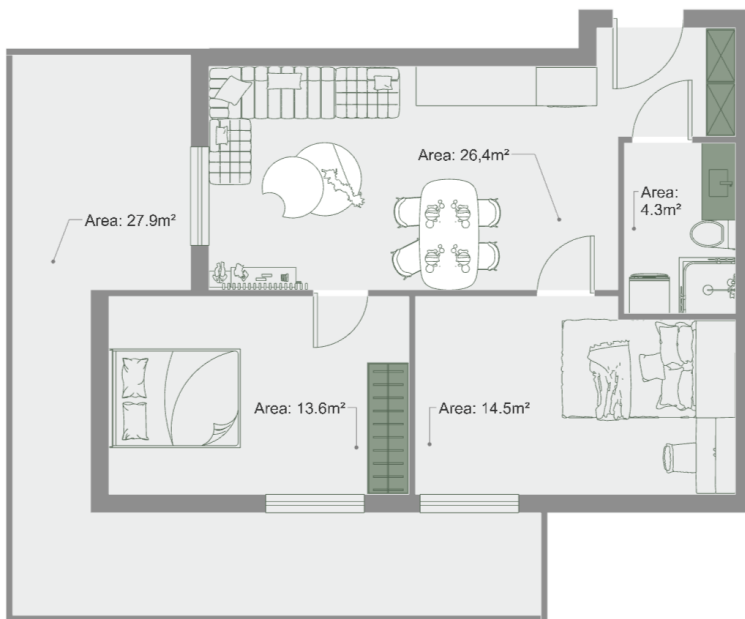

## ბინა # 16

საერთო ფართობი: 88.2 მ<sup>2</sup>  
აივანი: 27.9 მ<sup>2</sup>

შიდა ფართობი: 60.3 მ<sup>2</sup>