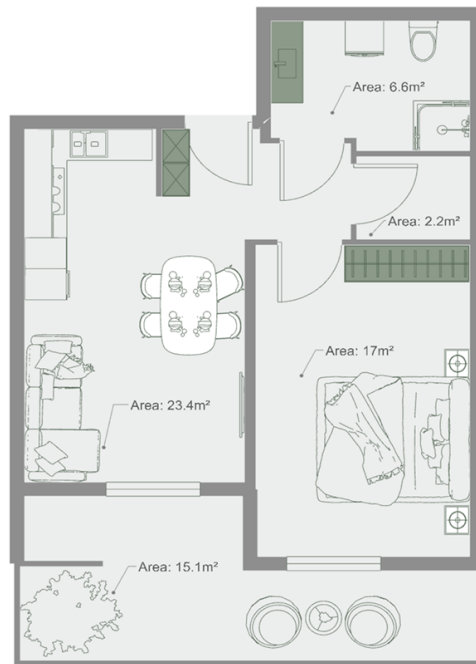

ბინა # 18

საერთო ფართობი: 65.7 მ²
აივანი: 15.1 მ²

შიდა ფართობი: 50.6 მ²