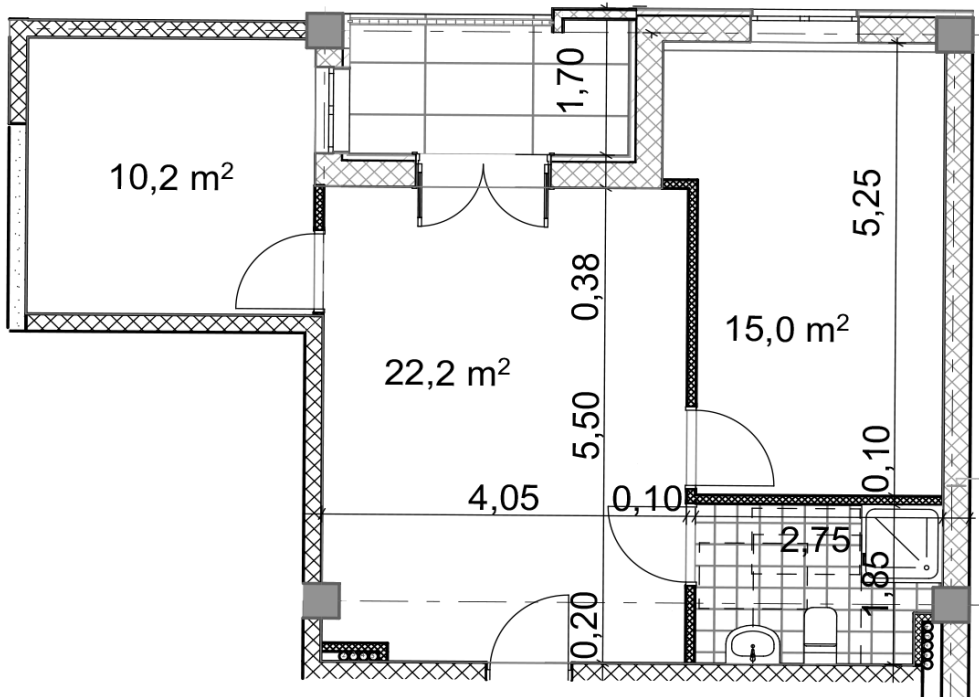

ბინა # 19

საერთო ფართობი: 58.6 მ²
 აივანი: 5.2 მ²

შიდა ფართობი: 53.4 მ²