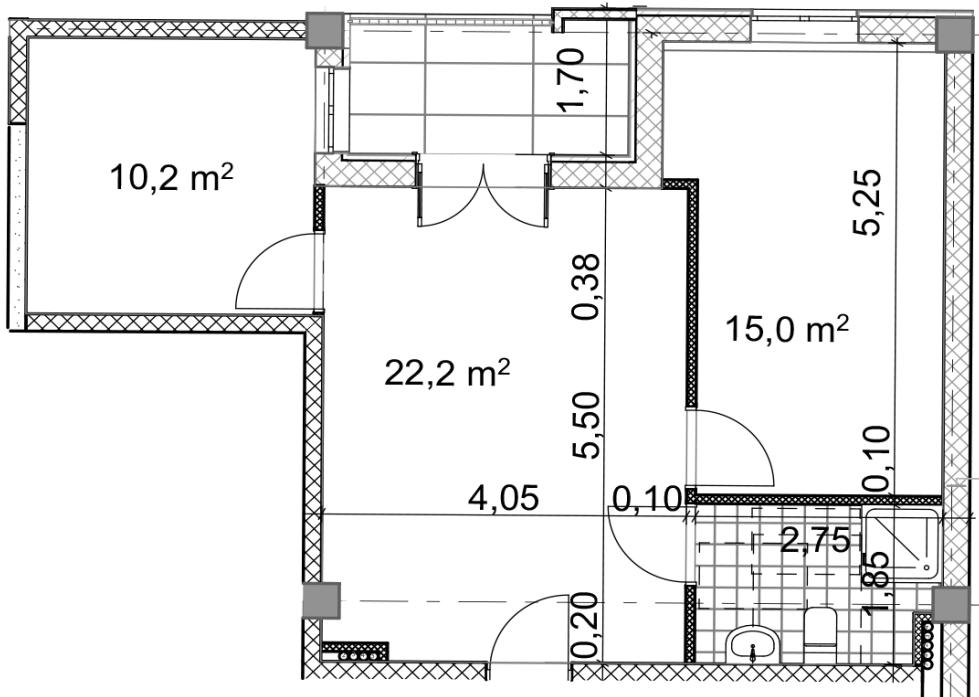

## ბინა # 19

საერთო ფართობი: 58.6 მ<sup>2</sup>  
აივანი: 5.2 მ<sup>2</sup>

შიდა ფართობი: 53.4 მ<sup>2</sup>