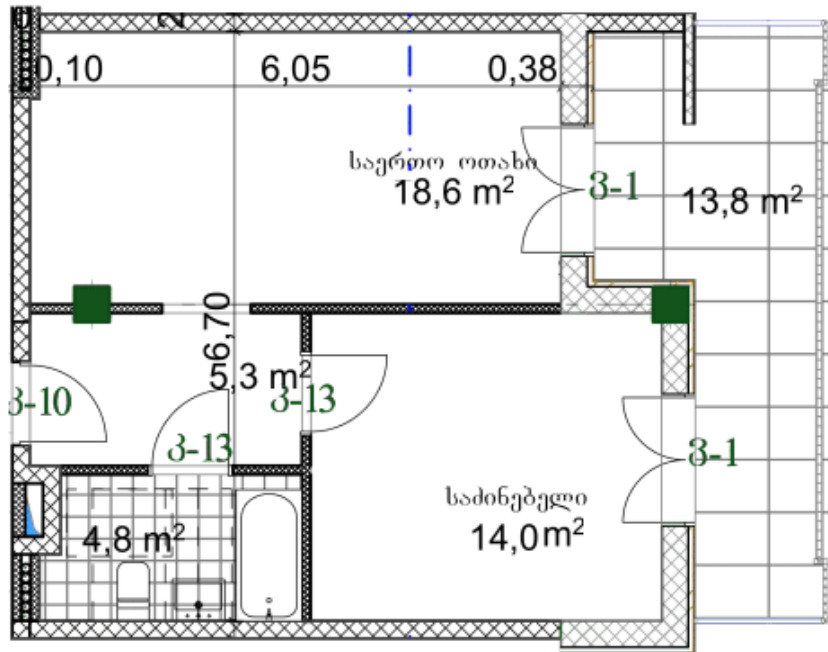

ბინა # 21

საერთო ფართობი: 57.7 მ²
 აივანი: 13.8 მ²

შიდა ფართობი: 43.9 მ²