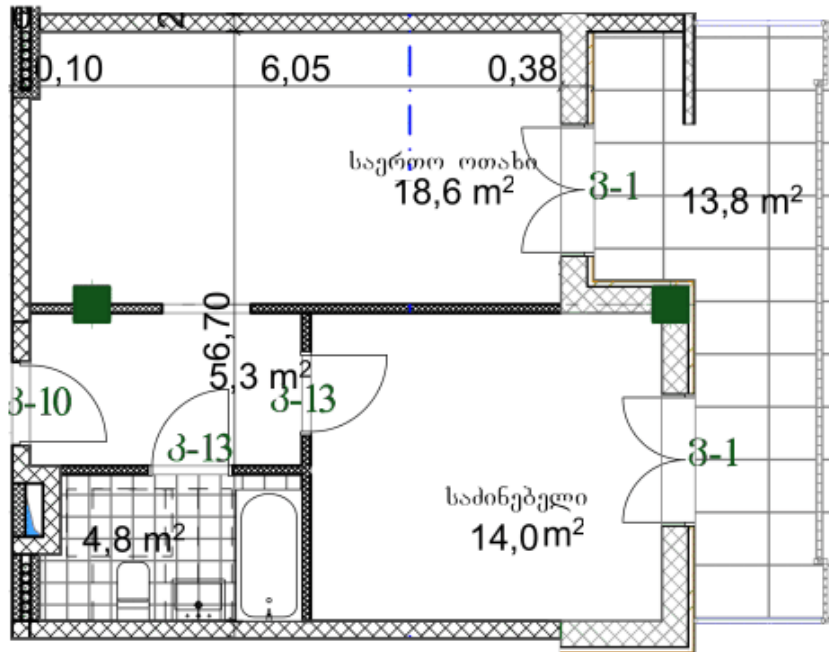

ბინა # 21

საერთო ფართობი: 57.7 მ²
 აივანი: 13.8 მ²

შიდა ფართობი: 43.9 მ²