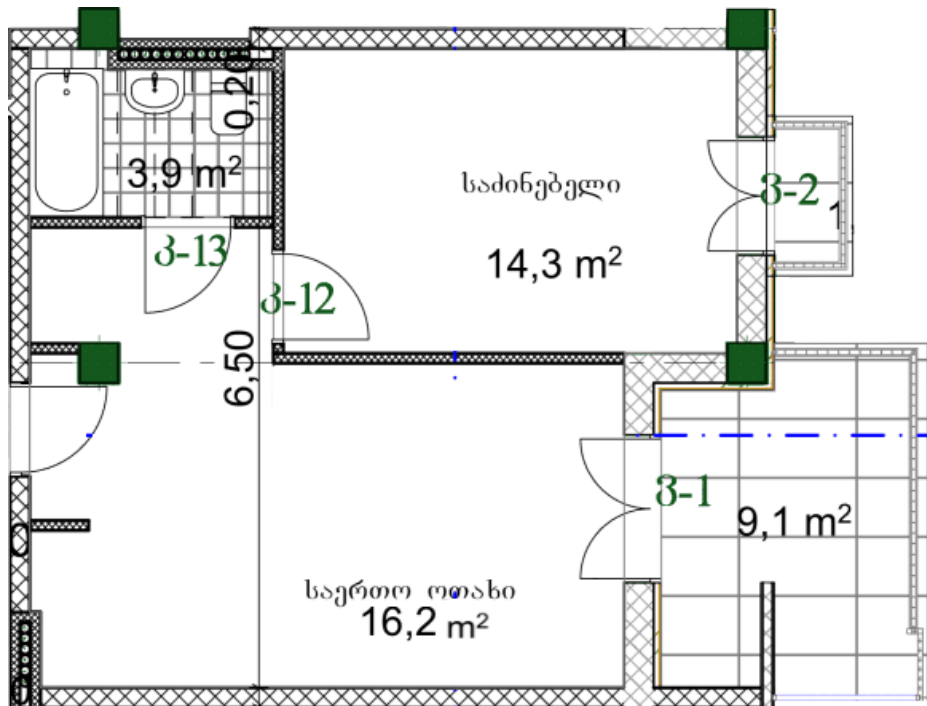

ბინა # 22

საერთო ფართობი: 52.7 მ²

შიდა ფართობი: 42.3 მ²

აივანი: 9.1, 1.3 მ²