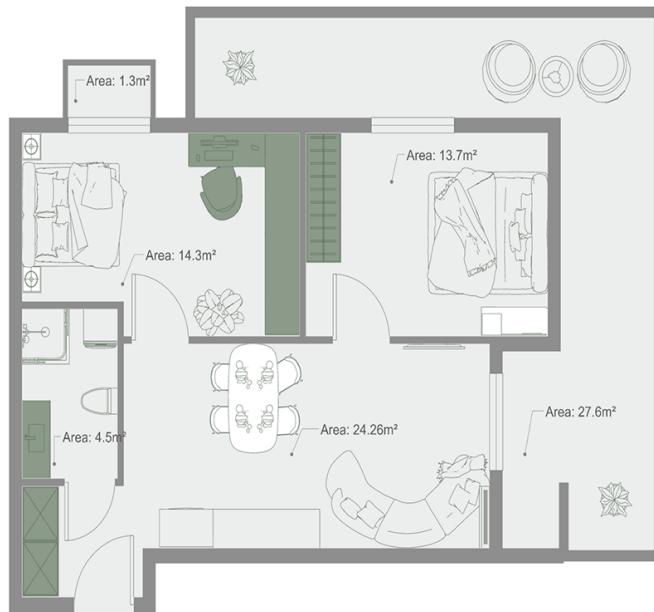

ბინა # 23

Net Floor Area: 89.3m²

საერთო ფართობი: 89.3 მ²
აივანი: 27.6, 1.3 მ²

შიდა ფართობი: 60.4 მ²