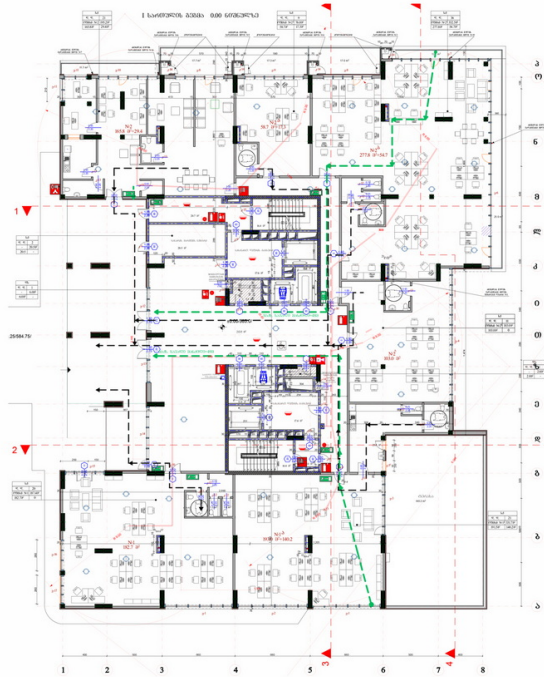

## კომერციული ფართი | ოფისი # 2a

საერთო ფართობი: 76 მ<sup>2</sup>

შიდა ფართობი: 58.7 მ<sup>2</sup>

აივანი: 17.3 მ<sup>2</sup>