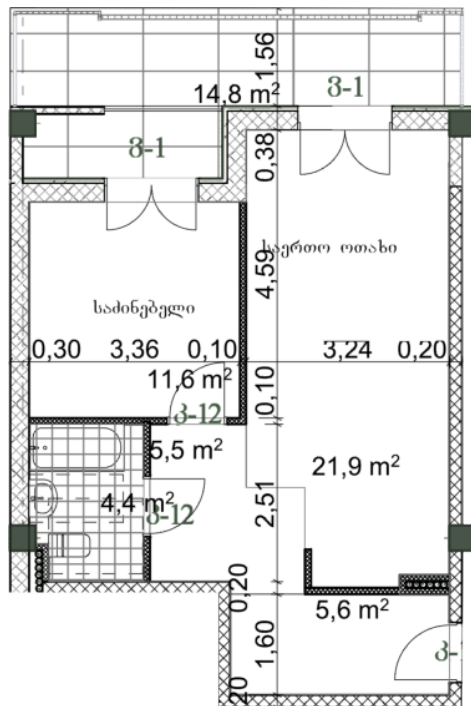

## ბინა # 25

საერთო ფართობი: 64.9 მ<sup>2</sup>  
 აივანი: 14.8 მ<sup>2</sup>

შიდა ფართობი: 50.1 მ<sup>2</sup>