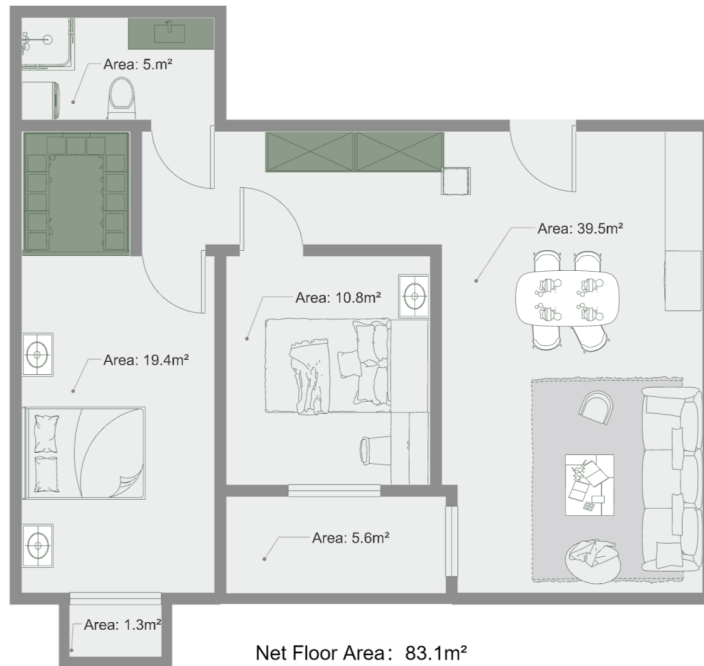

## ბინა # 26

საერთო ფართობი: 83.1 მ<sup>2</sup>  
აივანი: 1.3, 5.6 მ<sup>2</sup>

შიდა ფართობი: 76.2 მ<sup>2</sup>