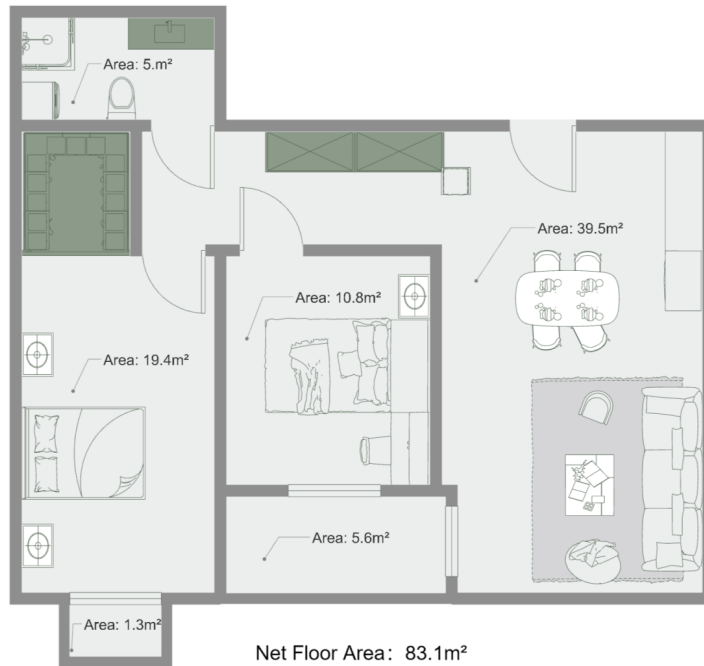

ბინა # 26

საერთო ფართობი: 83.1 მ²
აივანი: 1.3, 5.6 მ²

შიდა ფართობი: 76.2 მ²