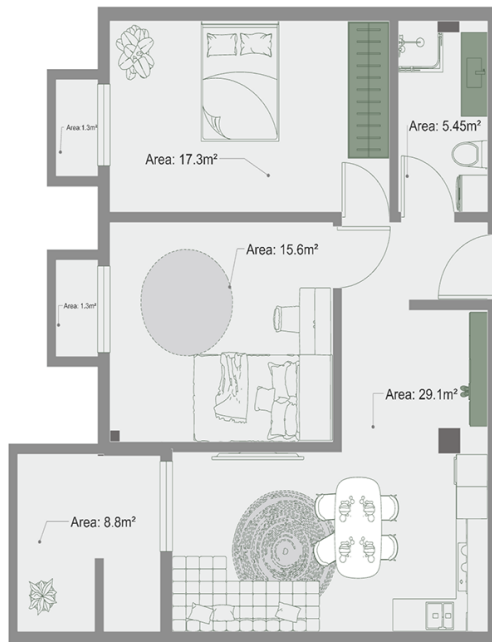

ბინა # 27

საერთო ფართობი: 80.6 მ²

შიდა ფართობი: 69.2 მ²

აივანი: 1.3, 1.3, 8.8 მ²