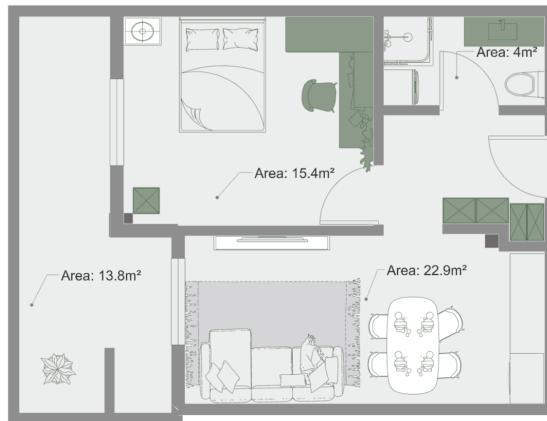

ბინა # 28

საერთო ფართობი: 57 მ²
აივანი: 13.8 მ²

შიდა ფართობი: 43.2 მ²