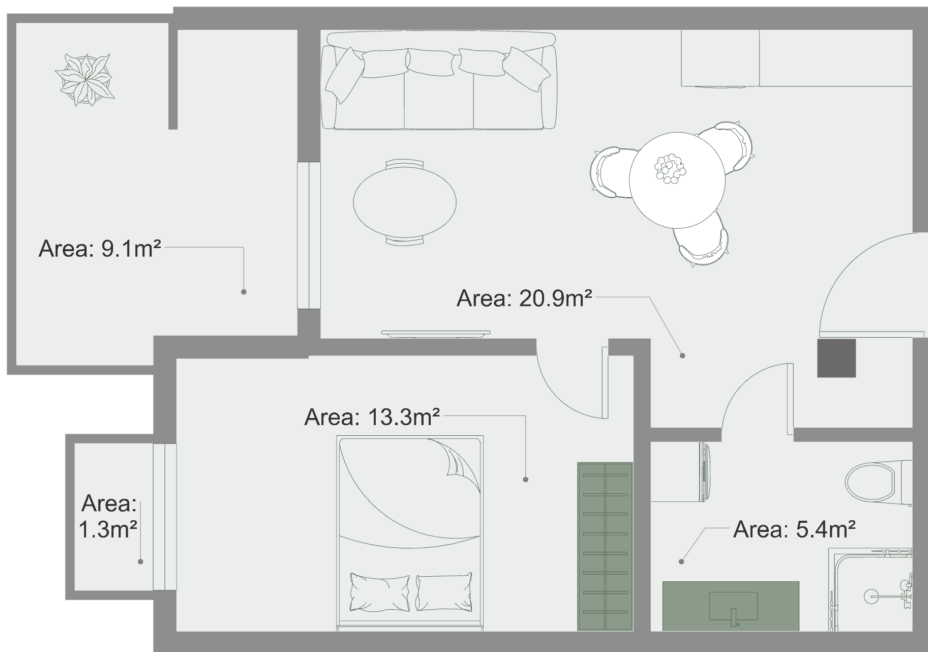

ბინა # 29

საერთო ფართობი: 53.7 მ²
აივანი: 9.1, 1.3 მ²

შიდა ფართობი: 43.3 მ²