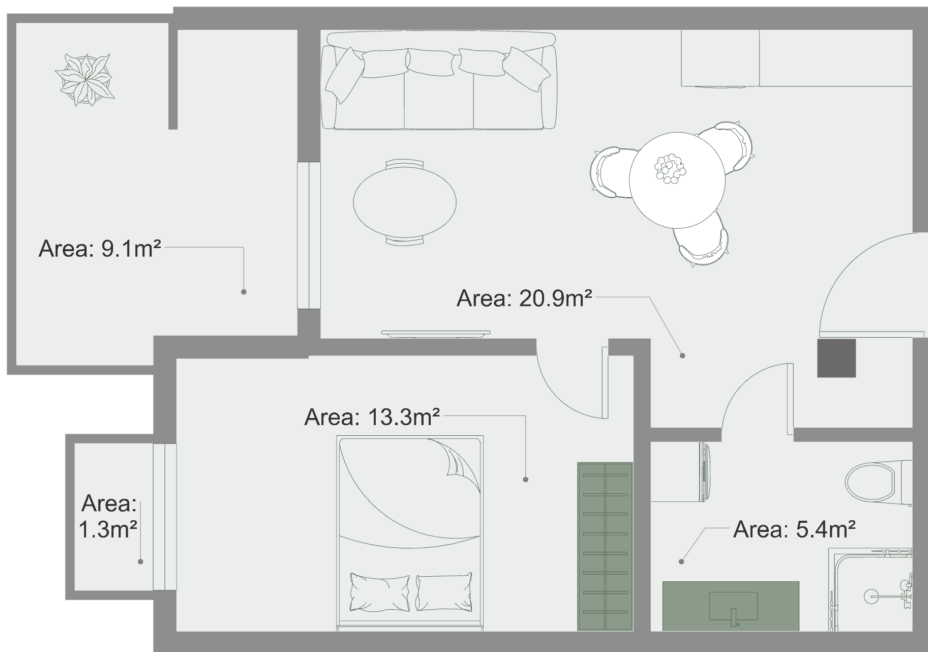

## ბინა # 29

საერთო ფართობი: 53.7 მ<sup>2</sup>  
აივანი: 9.1, 1.3 მ<sup>2</sup>

შიდა ფართობი: 43.3 მ<sup>2</sup>