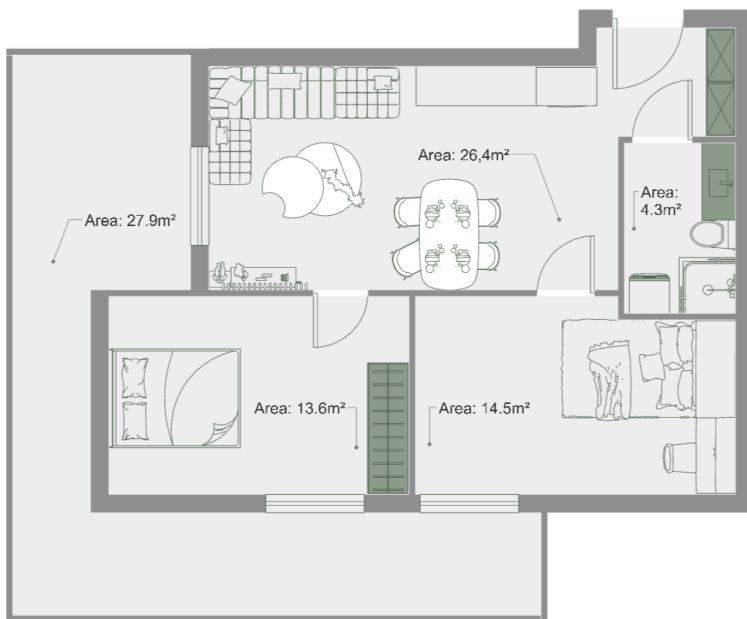

ბინა # 30

საერთო ფართობი: 88.2 მ²
აივანი: 27.9 მ²

შიდა ფართობი: 60.3 მ²