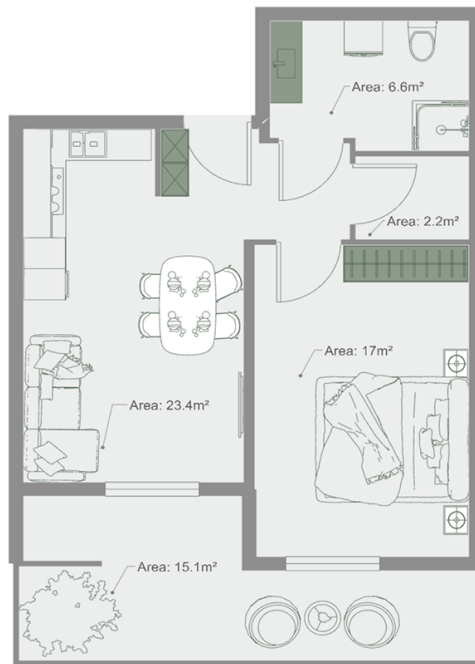

ბინა # 32

საერთო ფართობი: 65.7 მ²
აივანი: 15.1 მ²

შიდა ფართობი: 50.6 მ²