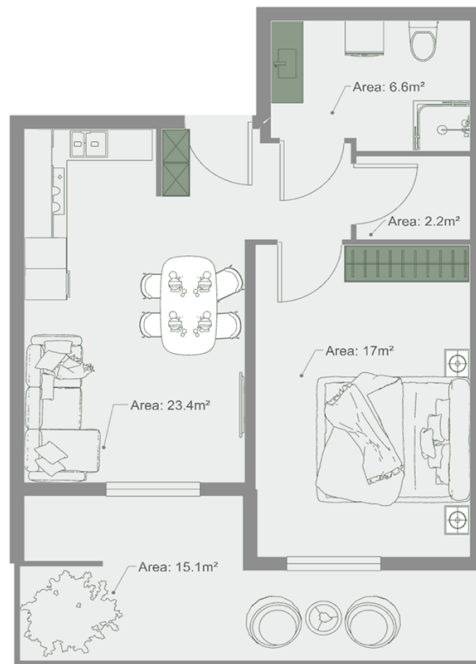

ბინა # 32

საერთო ფართობი: 65.7 მ²
აივანი: 15.1 მ²

შიდა ფართობი: 50.6 მ²