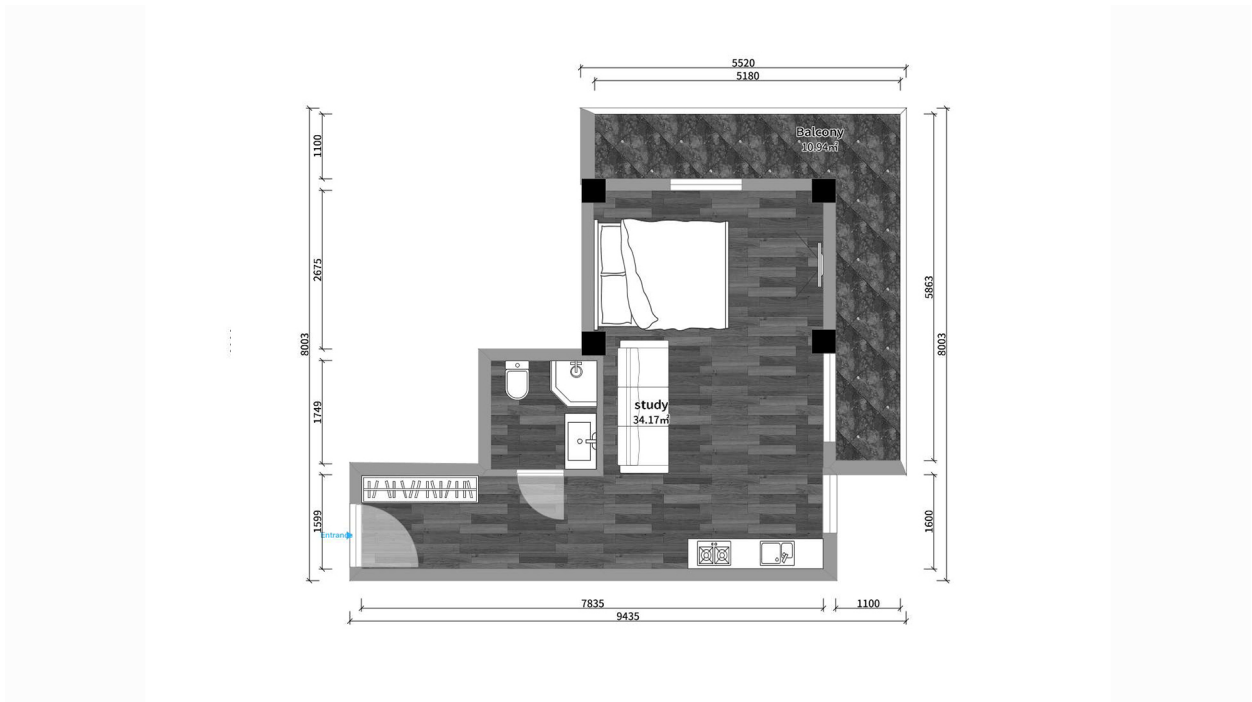

ბინა # 28

საერთო ფართობი: 43.94 მ²
აივანი: 10.78 მ²

შიდა ფართობი: 33.16 მ²