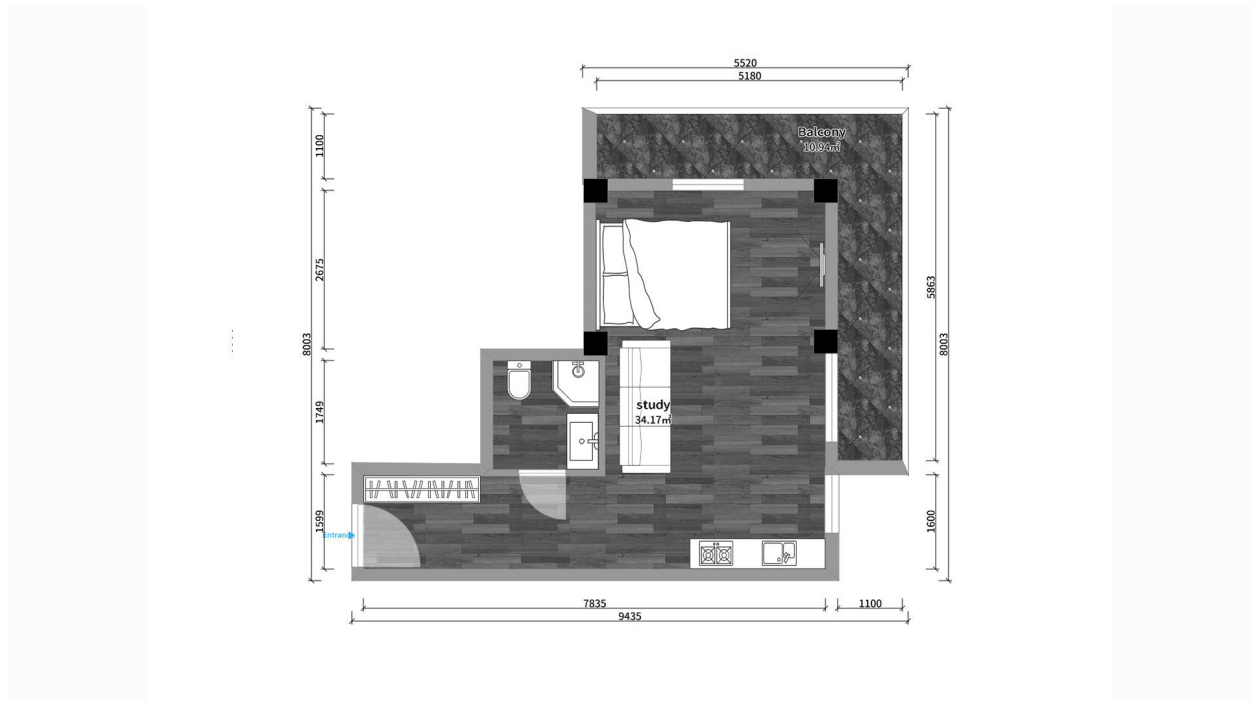

## ბინა # 28

საერთო ფართობი: 43.94 მ<sup>2</sup>  
აივანი: 10.78 მ<sup>2</sup>

შიდა ფართობი: 33.16 მ<sup>2</sup>