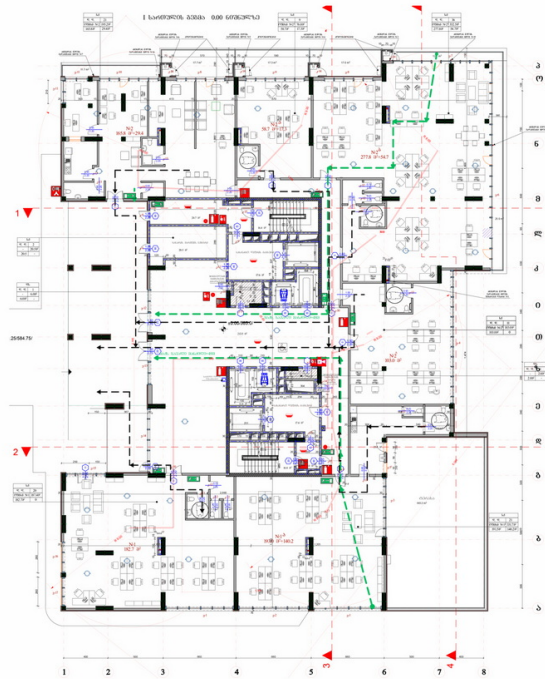

სახლი პოლიტეკნოსკაიაზე | თბილისი

კომერციული ფართი | ოფისი # 2b

საერთო ფართობი: 332.5 მ²

შიდა ფართობი: 277.8 მ²

აივანი: 54.7 მ²