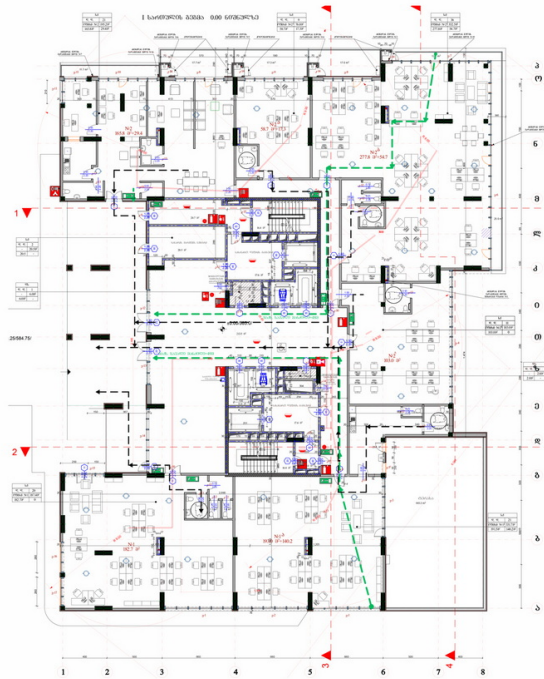

სახლი პოლიტეკნოსკაიაზე | თბილისი

კომერციული ფართი | ოფისი # 2b

საერთო ფართობი: 332.5 მ²
აივანი: 54.7 მ²

შიდა ფართობი: 277.8 მ²