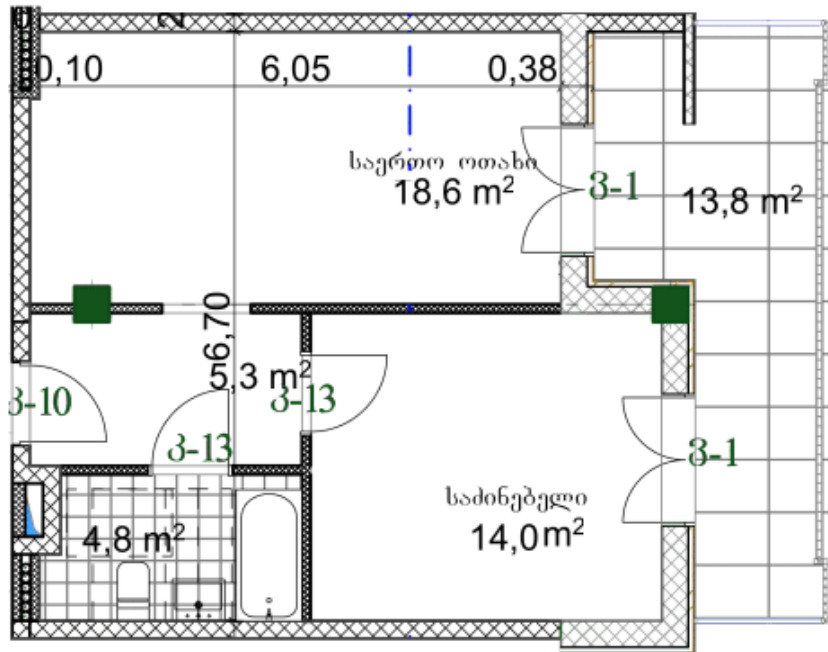

ბინა # 35

საერთო ფართობი: 57.7 მ²
აივანი: 13.8 მ²

შიდა ფართობი: 43.9 მ²