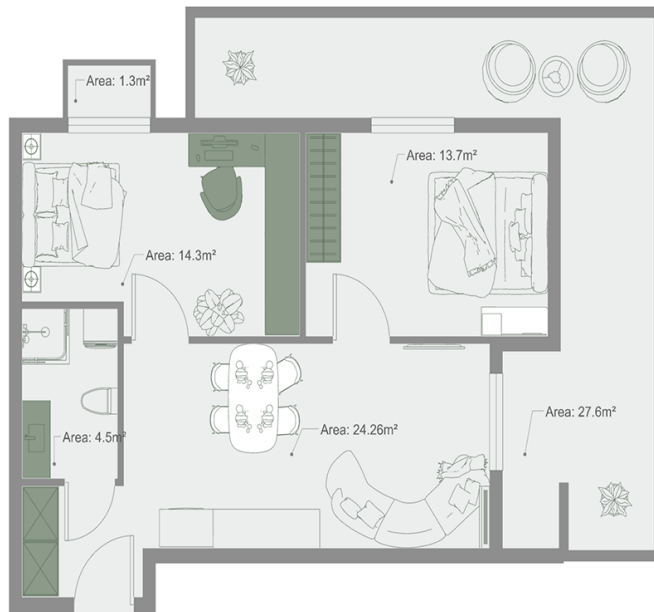

ბინა # 37

Net Floor Area: 89.3m²

საერთო ფართობი: 89.3 მ²
აივანი: 27.6, 1.3 მ²

შიდა ფართობი: 60.4 მ²