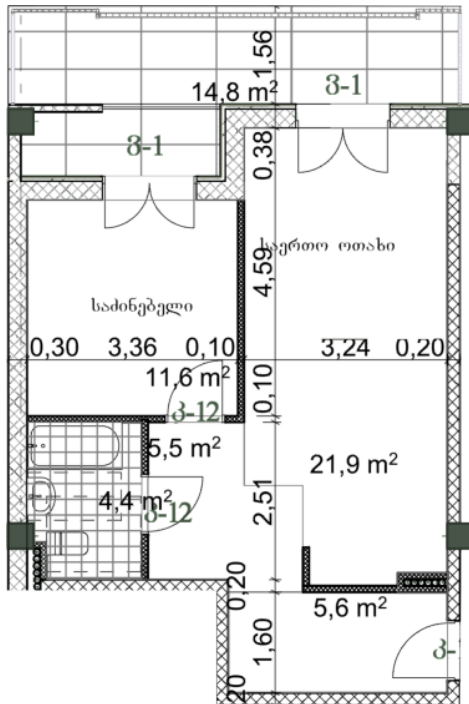

## ბინა # 39

საერთო ფართობი: 64.9 მ<sup>2</sup>  
 აივანი: 14.8 მ<sup>2</sup>

შიდა ფართობი: 50.1 მ<sup>2</sup>