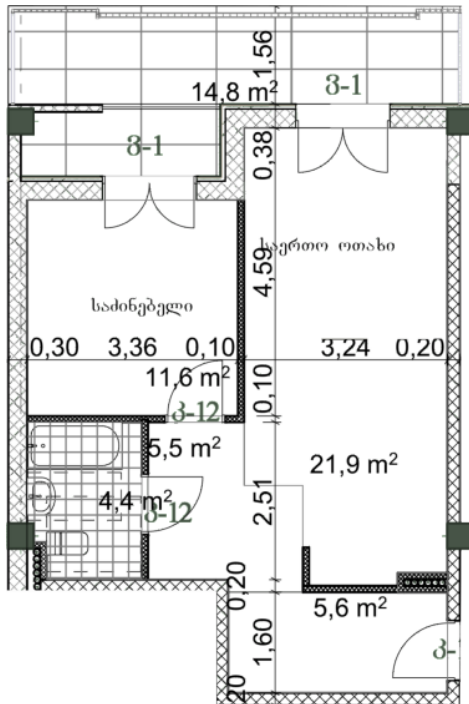

ბინა # 39

საერთო ფართობი: 64.9 მ²
 აივანი: 14.8 მ²

შიდა ფართობი: 50.1 მ²