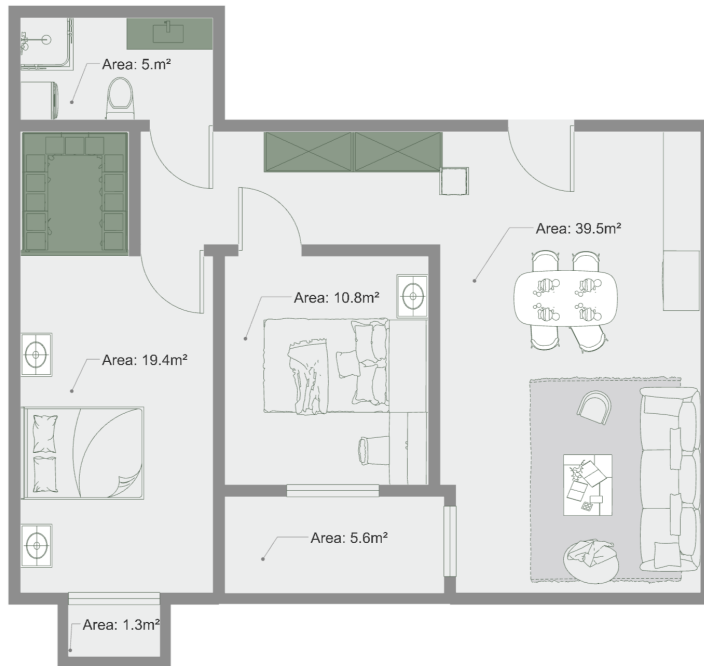

ბინა # 40

საერთო ფართობი: 83.1 მ²
აივანი: 1.3, 5.6 მ²

შიდა ფართობი: 76.2 მ²