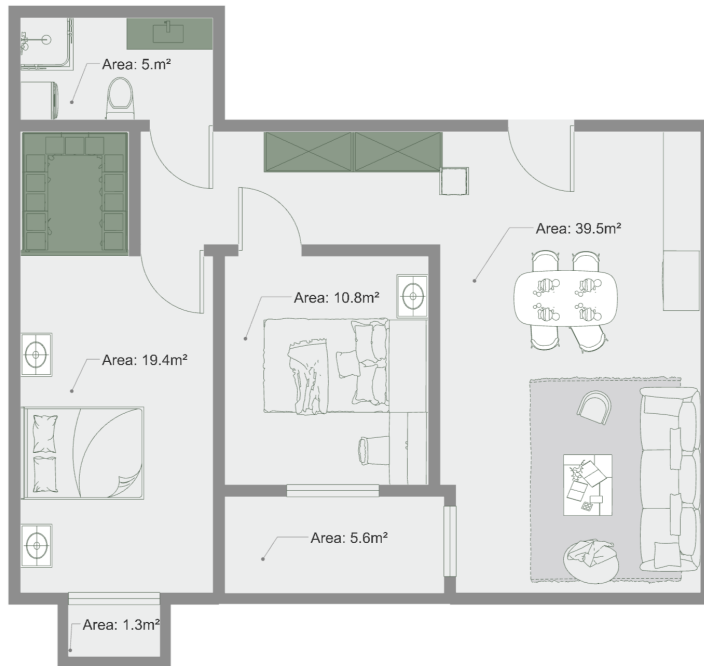

## ბინა # 40

საერთო ფართობი: 83.1 მ<sup>2</sup>  
აივანი: 1.3, 5.6 მ<sup>2</sup>

შიდა ფართობი: 76.2 მ<sup>2</sup>