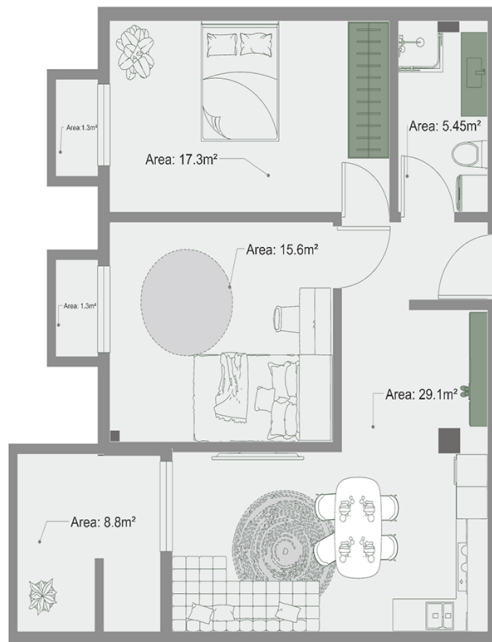

ბინა # 41

საერთო ფართობი: 80.6 მ²

შიდა ფართობი: 69.2 მ²

აივანი: 1.3, 1.3, 8.8 მ²