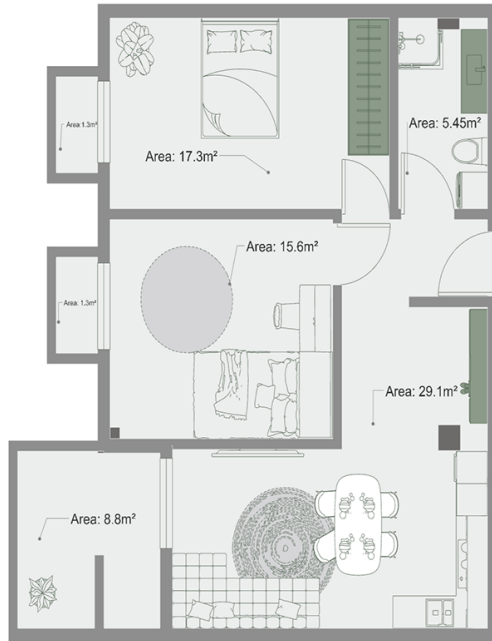

ბინა # 41

საერთო ფართობი: 80.6 მ²

შიდა ფართობი: 69.2 მ²

აივანი: 1.3, 1.3, 8.8 მ²