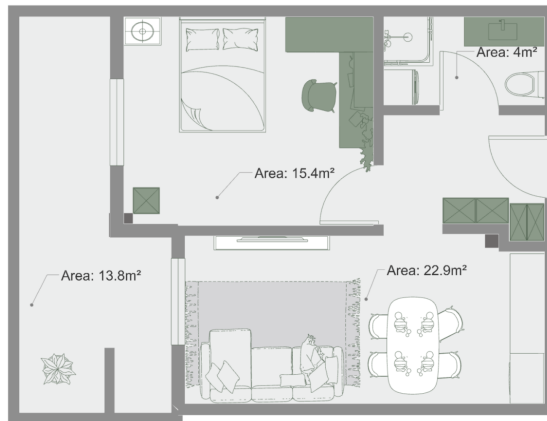

ბინა # 42

საერთო ფართობი: 57 მ²
აივანი: 13.8 მ²

შიდა ფართობი: 43.2 მ²