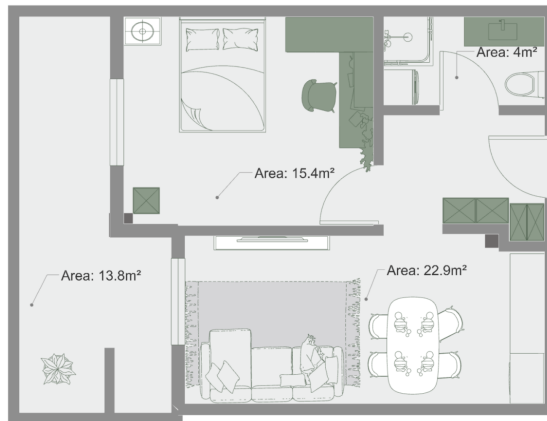

## ბინა # 42

საერთო ფართობი: 57 მ<sup>2</sup>  
აივანი: 13.8 მ<sup>2</sup>

შიდა ფართობი: 43.2 მ<sup>2</sup>