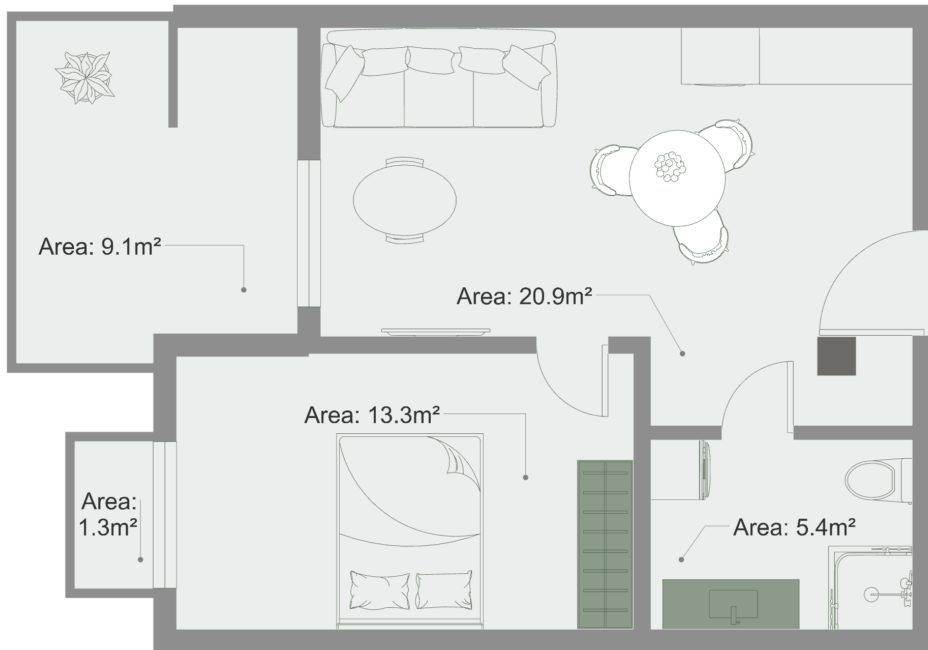

## ბინა # 43

საერთო ფართობი: 53.7 მ<sup>2</sup>  
აივანი: 9.1, 1.3 მ<sup>2</sup>

შიდა ფართობი: 43.3 მ<sup>2</sup>