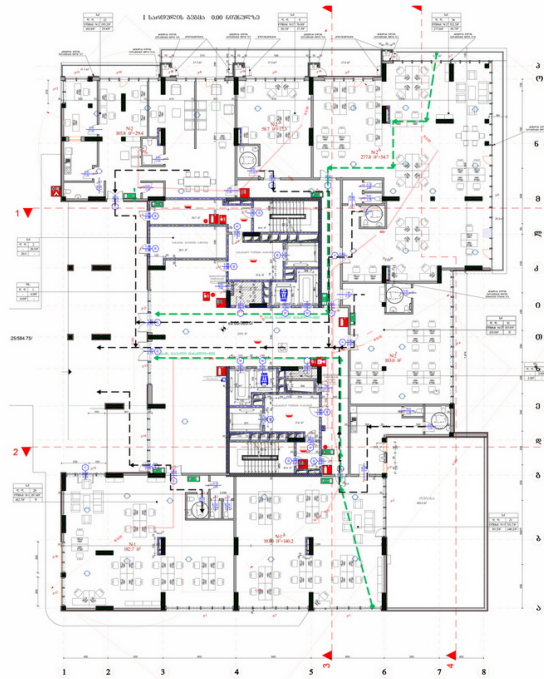

## კომერციული ფართი | ოფისი # 2გ

საერთო ფართობი: 103 მ<sup>2</sup>  
აივანი: 0 მ<sup>2</sup>

შიდა ფართობი: 103 მ<sup>2</sup>