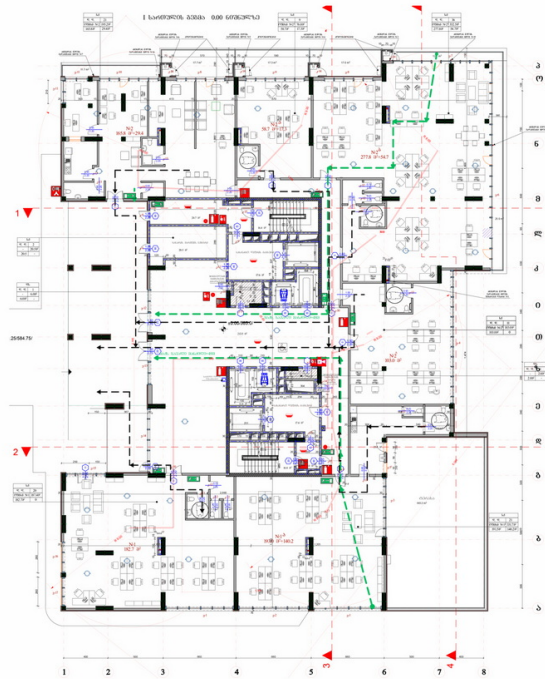

სახლი პოლიტკოვსკაიაზე | თბილისი

კომერციული ფართი | ოფისი # 2გ

საერთო ფართობი: 103 მ²
აივანი: 0 მ²

შიდა ფართობი: 103 მ²