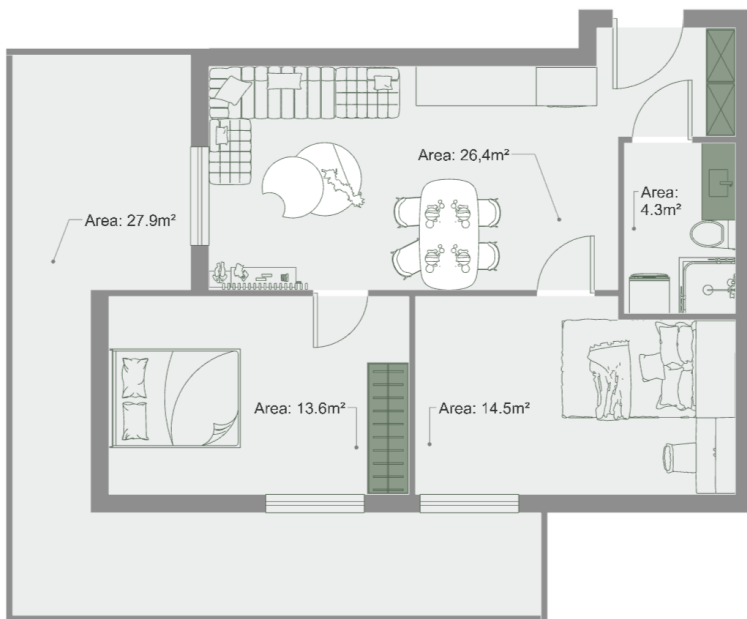

ბინა # 44

საერთო ფართობი: 88.2 მ²
აივანი: 27.9 მ²

შიდა ფართობი: 60.3 მ²