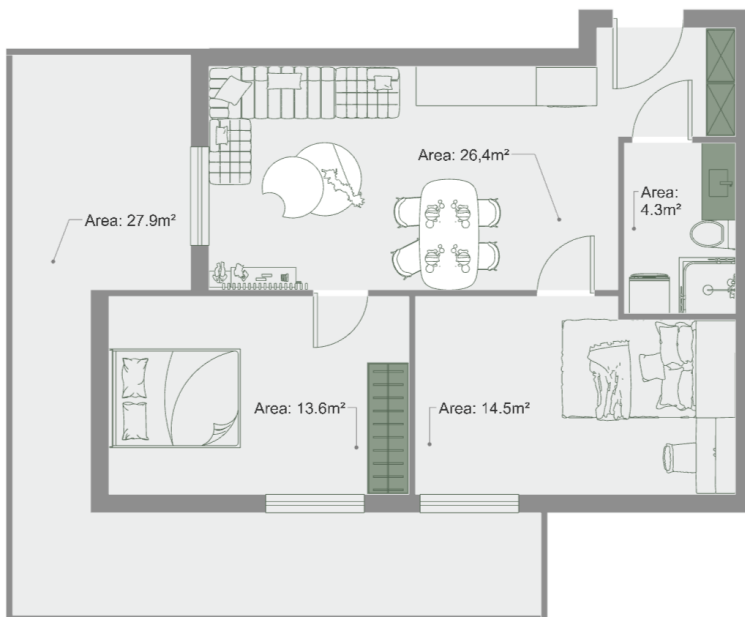

ბინა # 44

საერთო ფართობი: 88.2 მ²
აივანი: 27.9 მ²

შიდა ფართობი: 60.3 მ²