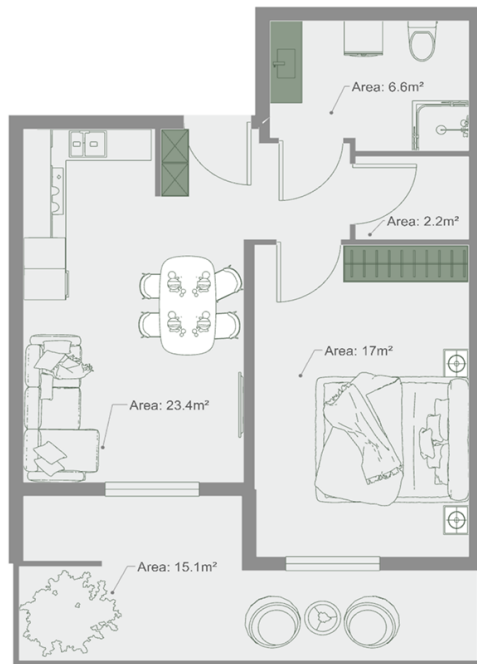

## ბინა # 46

საერთო ფართობი: 65.7 მ<sup>2</sup>  
აივანი: 15.1 მ<sup>2</sup>

შიდა ფართობი: 50.6 მ<sup>2</sup>