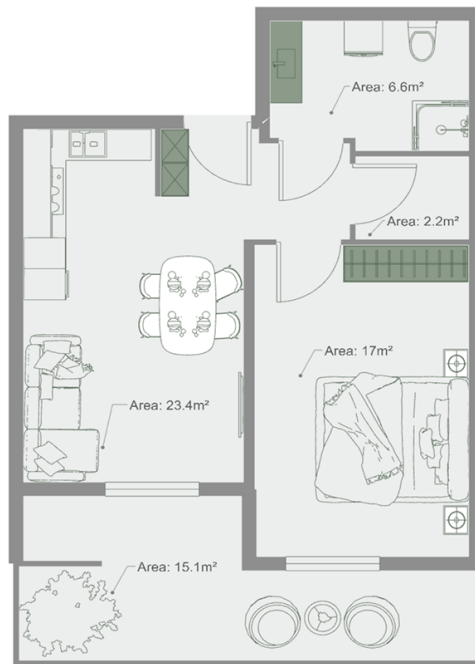

ბინა # 46

საერთო ფართობი: 65.7 მ²
აივანი: 15.1 მ²

შიდა ფართობი: 50.6 მ²