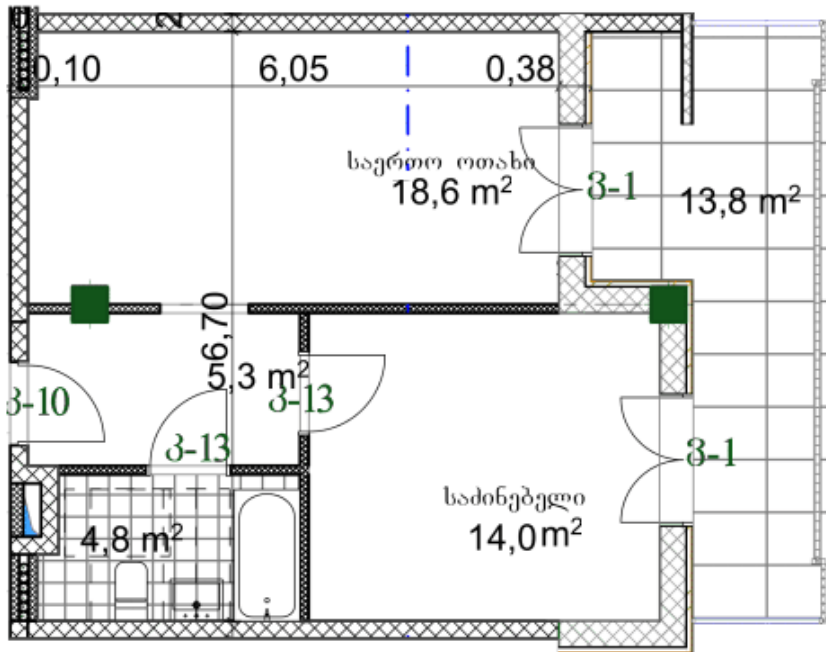

ბინა # 49

საერთო ფართობი: 57.7 მ²
 აივანი: 13.8 მ²

შიდა ფართობი: 43.9 მ²