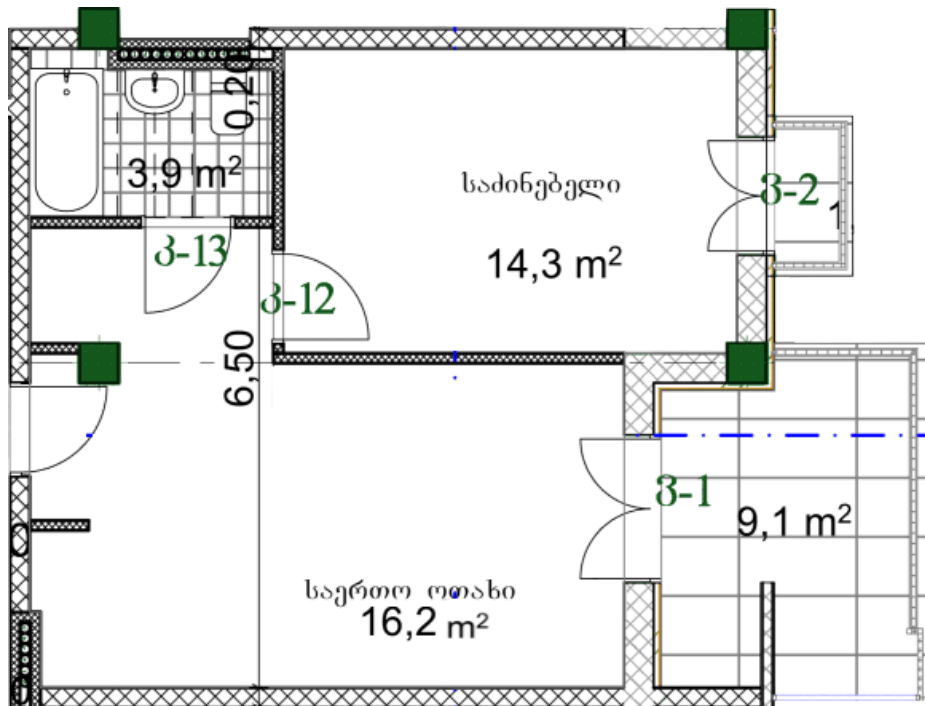

## ბინა # 50

საერთო ფართობი: 52.7 მ<sup>2</sup>

შიდა ფართობი: 42.3 მ<sup>2</sup>

აივანი: 9.1, 1.3 მ<sup>2</sup>