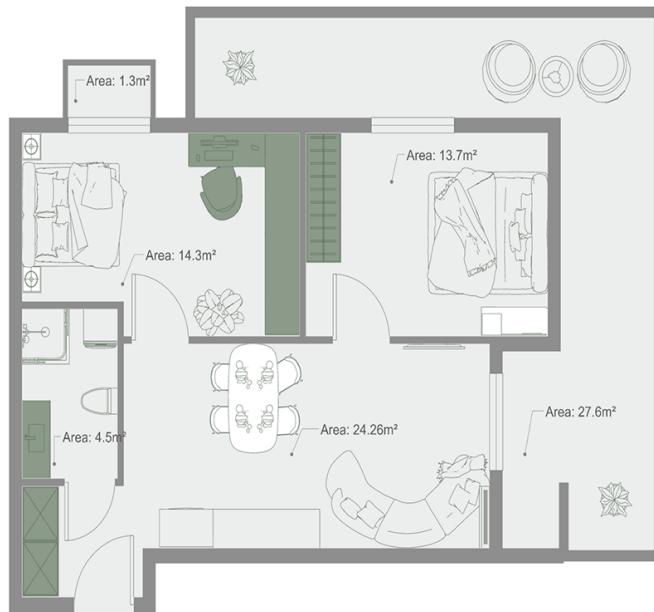

ბინა # 51

Net Floor Area: 89.3m²

საერთო ფართობი: 89.3 მ²
აივანი: 27.6, 1.3 მ²

შიდა ფართობი: 60.4 მ²