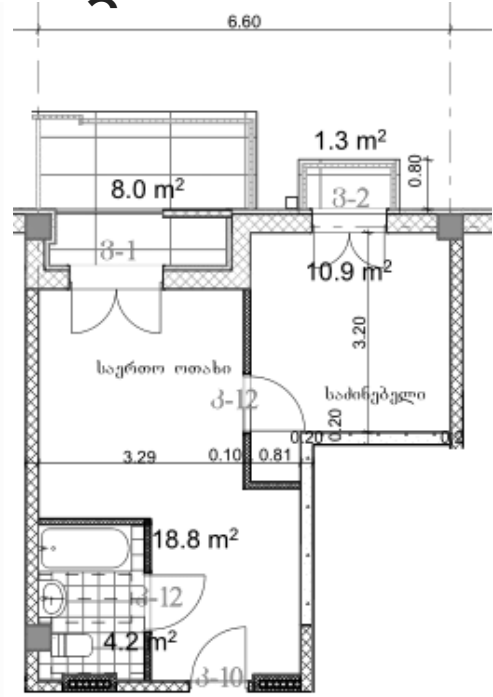

ბ

საერთო ფართობი: 43.9 მ²
აივანი: 1.3,8 მ²

შიდა ფართობი: 34.6 მ²