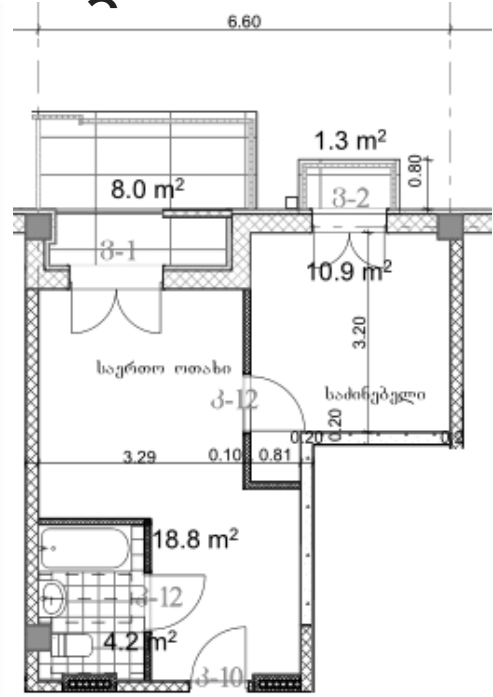

ბ

საერთო ფართობი: 43.9 მ²
 აივანი: 1.3,8 მ²

შიდა ფართობი: 34.6 მ²