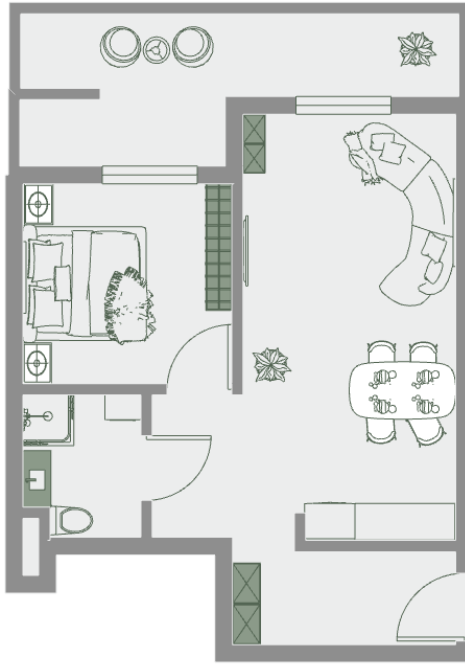

## ბინა # 53

საერთო ფართობი: 64.9 მ<sup>2</sup>  
აივანი: 14.8 მ<sup>2</sup>

შიდა ფართობი: 50.1 მ<sup>2</sup>