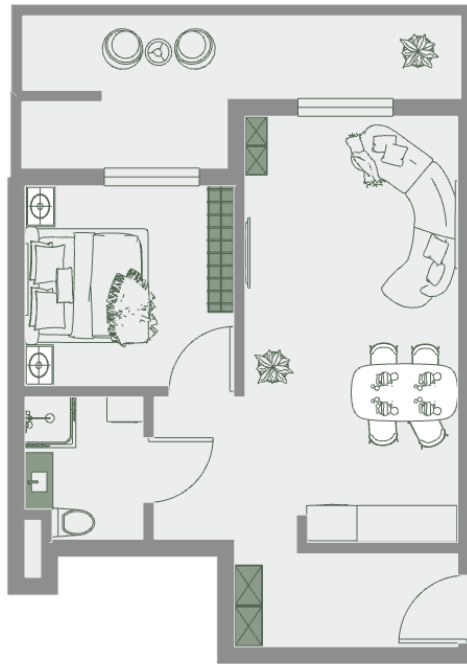

ბინა # 53

საერთო ფართობი: 64.9 მ²
აივანი: 14.8 მ²

შიდა ფართობი: 50.1 მ²