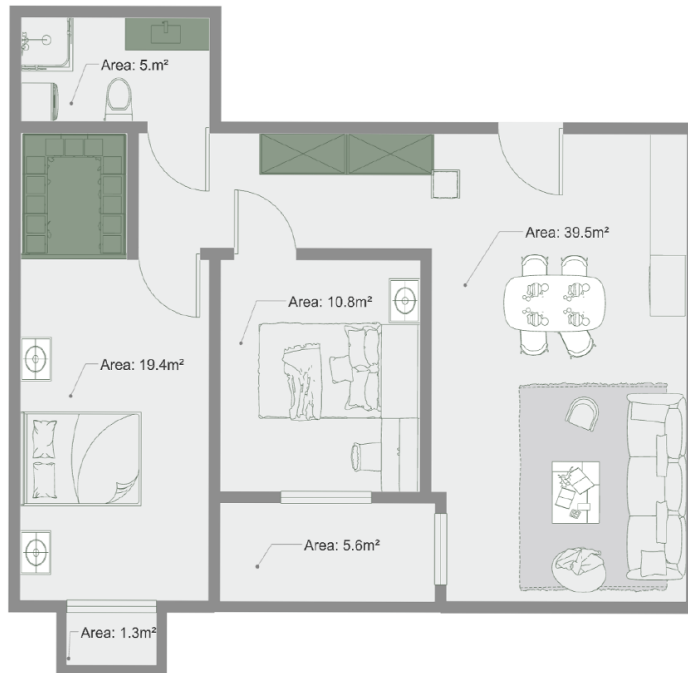

ბინა # 54

საერთო ფართობი: 83.1 მ²
აივანი: 1.3, 5.6 მ²

შიდა ფართობი: 76.2 მ²