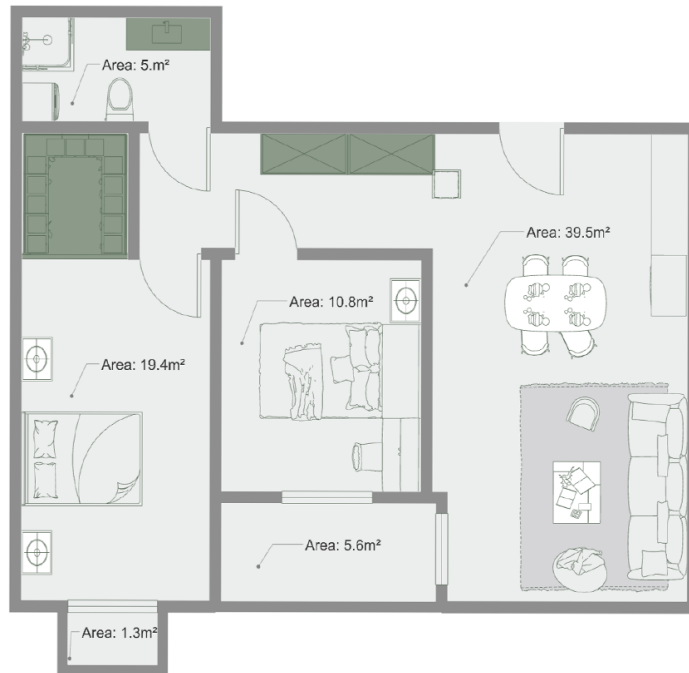

ბინა # 54

საერთო ფართობი: 83.1 მ²
აივანი: 1.3, 5.6 მ²

შიდა ფართობი: 76.2 მ²