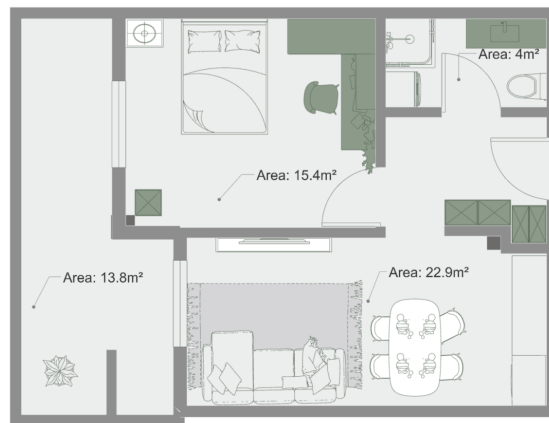

ბინა # 56

საერთო ფართობი: 57 მ²
აივანი: 13.8 მ²

შიდა ფართობი: 43.2 მ²