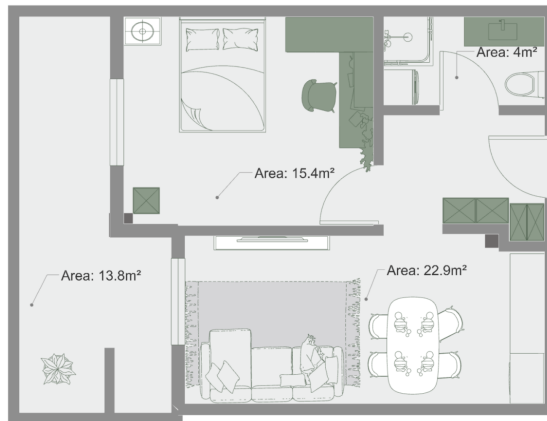

## ბინა # 56

საერთო ფართობი: 57 მ<sup>2</sup>  
აივანი: 13.8 მ<sup>2</sup>

შიდა ფართობი: 43.2 მ<sup>2</sup>