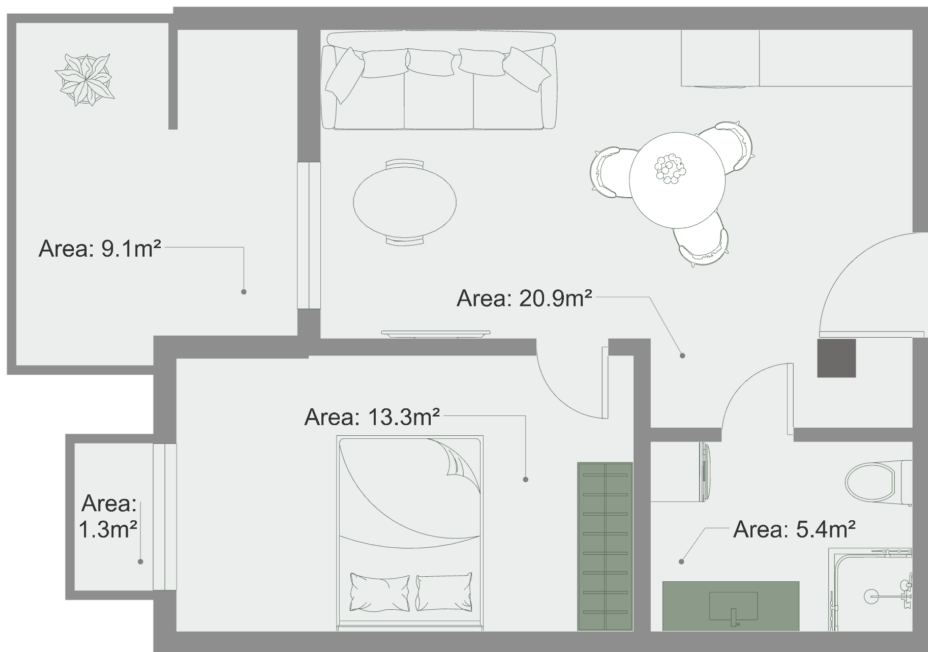

## ბინა # 57

საერთო ფართობი: 53.7 მ<sup>2</sup>

შიდა ფართობი: 43.3 მ<sup>2</sup>

აივანი: 9.1, 1.3 მ<sup>2</sup>