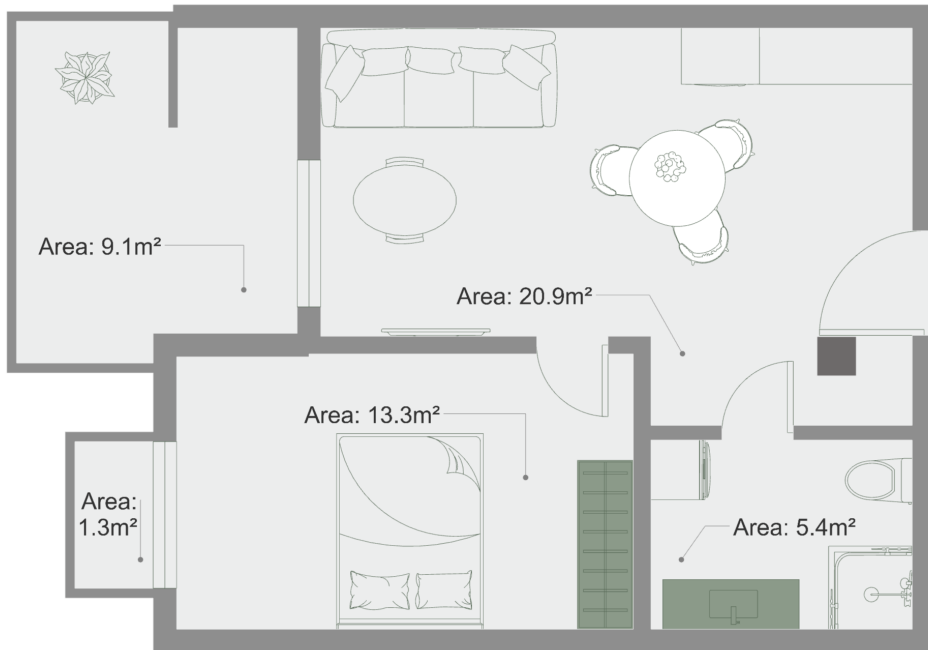

ბინა # 57

საერთო ფართობი: 53.7 მ²
აივანი: 9.1, 1.3 მ²

შიდა ფართობი: 43.3 მ²