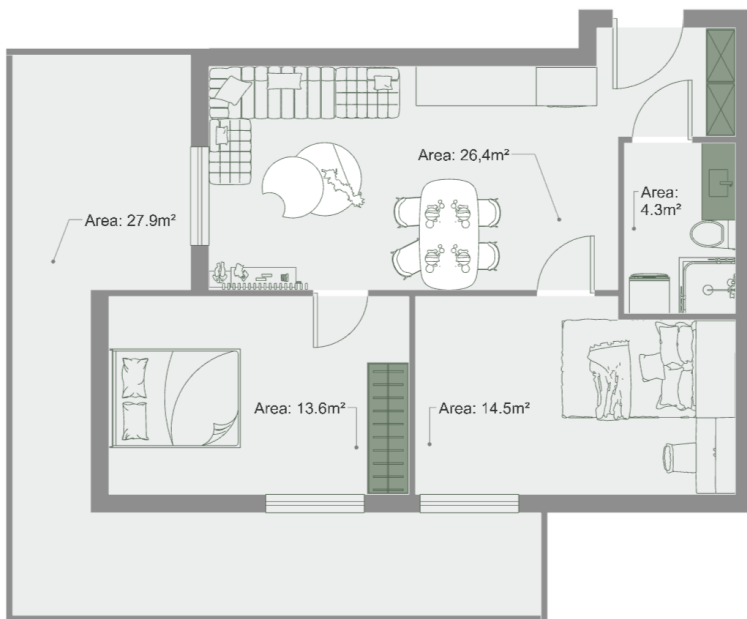

ბინა # 58

საერთო ფართობი: 88.2 მ²

შიდა ფართობი: 60.3 მ²

აივანი: 27.9 მ²